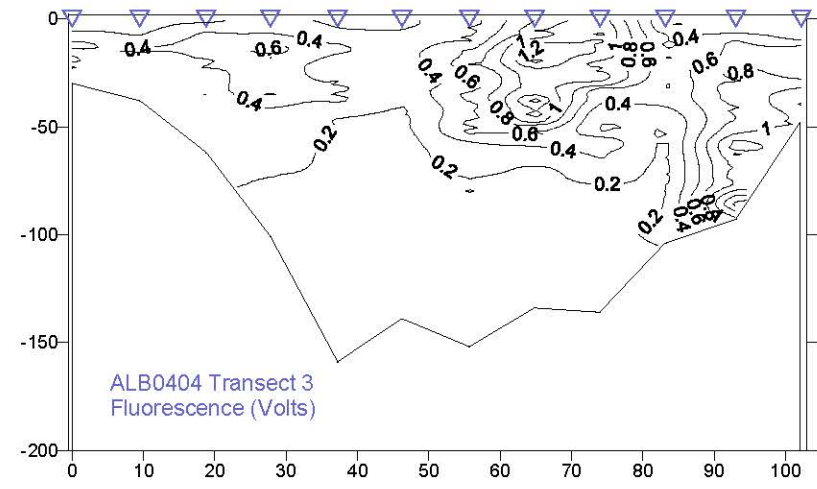

## ALB0404 Marine Mammal Survey

28 April - 19 May, 2004

| Cast # | Sta # | Lat    | Long   | Day | Mo | Yr   | Time (GMT) | Btm Depth | Sfc Temp | Sfc Salt | Btm Temp | Btm Salt | Meters from Bottom |
|--------|-------|--------|--------|-----|----|------|------------|-----------|----------|----------|----------|----------|--------------------|
| 1      | 309   | 4129.5 | 6857.0 | 28  | 4  | 2004 | 20:10      | 152       | 5.46     | 32.69    | 4.07     | 33.33    | 7                  |
| 2      | 310   | 4129.5 | 6850.4 | 28  | 4  | 2004 | 20:55      | 134       | 5.62     | 33.03    | 4.11     | 33.36    | 5                  |
| 3      | 311   | 4129.5 | 6843.8 | 28  | 4  | 2004 | 21:40      | 136       | 5.54     | 33.09    | 3.94     | 33.31    | 6                  |
| 4      | 303   | 4129.2 | 6937.1 | 29  | 4  | 2004 | 11:40      | 30        | 5.32     | 32.30    | 5.28     | 32.32    | 5                  |
| 5      | 304   | 4129.3 | 6930.3 | 29  | 4  | 2004 | 12:25      | 38        | 5.59     | 32.19    | 4.73     | 32.53    | 4                  |
| 6      | 305   | 4129.5 | 6923.6 | 29  | 4  | 2004 | 13:11      | 62        | 5.61     | 32.28    | 4.09     | 32.75    | 5                  |
| 7      | 306   | 4129.3 | 6917.1 | 29  | 4  | 2004 | 13:55      | 101       | 5.56     | 32.46    | 3.56     | 32.99    | 6                  |
| 8      | 306   | 4129.4 | 6917.1 | 29  | 4  | 2004 | 16:28      | 102       | 5.70     | 32.54    | 3.54     | 33.00    | 6                  |
| 9      | 999   | 4129.8 | 6920.5 | 29  | 4  | 2004 | 17:04      | 82        | 5.70     | 32.43    | 3.69     | 32.91    | 4                  |
| 10     | 999   | 4129.9 | 6920.4 | 29  | 4  | 2004 | 17:10      | 82        | 5.67     | 32.42    | 3.68     | 32.92    | 5                  |
| 11     | 999   | 4130.0 | 6920.5 | 29  | 4  | 2004 | 18:23      | 82        | 5.63     | 32.40    | 3.68     | 32.91    | 5                  |
| 12     | 999   | 4130.1 | 6920.4 | 29  | 4  | 2004 | 18:40      | 83        | 5.63     | 32.40    | 3.68     | 32.92    | 4                  |
| 13     | 307   | 4129.3 | 6910.3 | 29  | 4  | 2004 | 19:51      | 159       | 5.62     | 32.59    | 3.93     | 33.26    | 5                  |
| 14     | 308   | 4129.3 | 6903.8 | 29  | 4  | 2004 | 20:37      | 139       | 5.71     | 32.58    | 3.67     | 33.16    | 5                  |
| 15     | 201   | 4141.2 | 6950.4 | 30  | 4  | 2004 | 11:40      | 30        | 5.69     | 32.03    | 5.00     | 32.33    | 6                  |
| 16     | 202   | 4141.5 | 6943.9 | 30  | 4  | 2004 | 12:22      | 69        | 5.72     | 32.04    | 3.85     | 32.75    | 5                  |
| 17     | 203   | 4141.6 | 6937.1 | 30  | 4  | 2004 | 13:04      | 126       | 5.76     | 32.13    | 3.62     | 32.97    | 4                  |
| 18     | 204   | 4141.6 | 6930.5 | 30  | 4  | 2004 | 13:51      | 119       | 5.37     | 32.27    | 3.61     | 33.07    | 5                  |
| 19     | 205   | 4141.3 | 6924.0 | 30  | 4  | 2004 | 14:33      | 167       | 5.15     | 32.37    | 4.31     | 33.40    | 5                  |
| 20     | 206   | 4141.3 | 6917.0 | 30  | 4  | 2004 | 15:19      | 198       | 5.27     | 32.38    | 4.42     | 33.48    | 5                  |
| 21     | 207   | 4141.5 | 6910.1 | 30  | 4  | 2004 | 16:07      | 180       | 5.59     | 32.53    | 4.41     | 33.47    | 5                  |
| 22     | 208   | 4141.6 | 6903.5 | 30  | 4  | 2004 | 16:58      | 170       | 6.10     | 32.79    | 4.43     | 33.46    | 5                  |
| 23     | 209   | 4141.2 | 6856.9 | 30  | 4  | 2004 | 17:49      | 164       | 5.69     | 32.64    | 4.26     | 33.40    | 7                  |
| 24     | 210   | 4141.6 | 6850.1 | 30  | 4  | 2004 | 18:40      | 158       | 5.69     | 32.70    | 4.12     | 33.35    | 5                  |
| 25     | 211   | 4141.3 | 6843.6 | 30  | 4  | 2004 | 19:30      | 158       | 5.82     | 32.72    | 4.01     | 33.28    | 5                  |
| 26     | 212   | 4141.3 | 6836.9 | 30  | 4  | 2004 | 20:25      | 168       | 5.84     | 32.76    | 4.02     | 33.30    | 4                  |
| 27     | 213   | 4141.3 | 6830.2 | 30  | 4  | 2004 | 21:23      | 178       | 6.05     | 32.89    | 4.21     | 33.40    | 5                  |
| 28     | 215   | 4141.5 | 6816.7 | 1   | 5  | 2004 | 11:51      | 37        | 5.63     | 32.89    | 5.55     | 32.91    | 6                  |
| 29     | 214   | 4141.4 | 6823.0 | 1   | 5  | 2004 | 12:34      | 61        | 5.43     | 32.91    | 4.96     | 33.05    | 5                  |
| 30     | 314   | 4129.4 | 6823.5 | 1   | 5  | 2004 | 14:36      | 48        | 5.67     | 32.96    | 5.03     | 33.01    | 6                  |
| 31     | 313   | 4129.4 | 6830.1 | 1   | 5  | 2004 | 15:19      | 93        | 5.64     | 32.97    | 4.77     | 33.05    | 5                  |
| 32     | 312   | 4129.4 | 6837.2 | 1   | 5  | 2004 | 16:06      | 104       | 5.97     | 33.02    | 4.17     | 33.19    | 4                  |
| 33     | 412   | 4117.4 | 6837.4 | 1   | 5  | 2004 | 18:17      | 67        | 6.10     | 32.98    | 4.86     | 33.04    | 5                  |
| 34     | 411   | 4117.4 | 6844.0 | 1   | 5  | 2004 | 19:00      | 80        | 6.70     | 32.86    | 4.02     | 33.18    | 4                  |