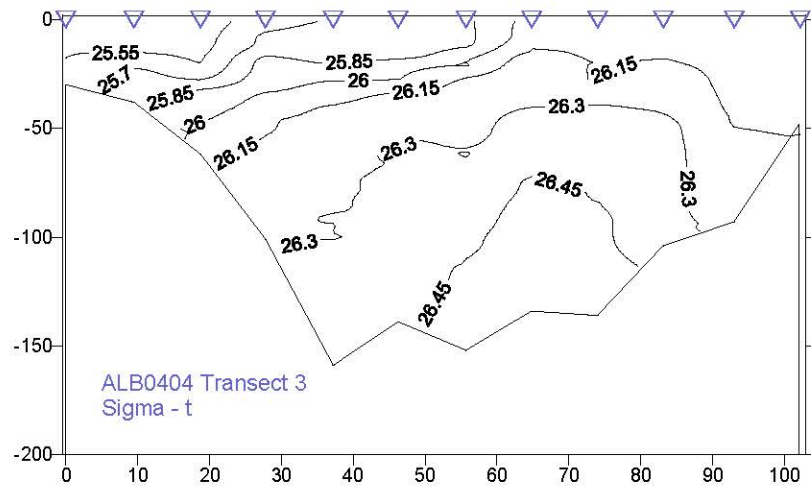

## ALB0404 Marine Mammal Survey

28 April - 19 May, 2004

| Cast # | Sta # | Lat    | Long   | Day | Mo | Yr   | Time (GMT) | Btm Depth | Sfc Temp | Sfc Salt | Btm Temp | Btm Salt | Meters from Bottom |
|--------|-------|--------|--------|-----|----|------|------------|-----------|----------|----------|----------|----------|--------------------|
| 1      | 309   | 4129.5 | 6857.0 | 28  | 4  | 2004 | 20:10      | 152       | 5.46     | 32.69    | 4.07     | 33.33    | 7                  |
| 2      | 310   | 4129.5 | 6850.4 | 28  | 4  | 2004 | 20:55      | 134       | 5.62     | 33.03    | 4.11     | 33.36    | 5                  |
| 3      | 311   | 4129.5 | 6843.8 | 28  | 4  | 2004 | 21:40      | 136       | 5.54     | 33.09    | 3.94     | 33.31    | 6                  |
| 4      | 303   | 4129.2 | 6937.1 | 29  | 4  | 2004 | 11:40      | 30        | 5.32     | 32.30    | 5.28     | 32.32    | 5                  |
| 5      | 304   | 4129.3 | 6930.3 | 29  | 4  | 2004 | 12:25      | 38        | 5.59     | 32.19    | 4.73     | 32.53    | 4                  |
| 6      | 305   | 4129.5 | 6923.6 | 29  | 4  | 2004 | 13:11      | 62        | 5.61     | 32.28    | 4.09     | 32.75    | 5                  |
| 7      | 306   | 4129.3 | 6917.1 | 29  | 4  | 2004 | 13:55      | 101       | 5.56     | 32.46    | 3.56     | 32.99    | 6                  |
| 8      | 306   | 4129.4 | 6917.1 | 29  | 4  | 2004 | 16:28      | 102       | 5.70     | 32.54    | 3.54     | 33.00    | 6                  |
| 9      | 999   | 4129.8 | 6920.5 | 29  | 4  | 2004 | 17:04      | 82        | 5.70     | 32.43    | 3.69     | 32.91    | 4                  |
| 10     | 999   | 4129.9 | 6920.4 | 29  | 4  | 2004 | 17:10      | 82        | 5.67     | 32.42    | 3.68     | 32.92    | 5                  |
| 11     | 999   | 4130.0 | 6920.5 | 29  | 4  | 2004 | 18:23      | 82        | 5.63     | 32.40    | 3.68     | 32.91    | 5                  |
| 12     | 999   | 4130.1 | 6920.4 | 29  | 4  | 2004 | 18:40      | 83        | 5.63     | 32.40    | 3.68     | 32.92    | 4                  |
| 13     | 307   | 4129.3 | 6910.3 | 29  | 4  | 2004 | 19:51      | 159       | 5.62     | 32.59    | 3.93     | 33.26    | 5                  |
| 14     | 308   | 4129.3 | 6903.8 | 29  | 4  | 2004 | 20:37      | 139       | 5.71     | 32.58    | 3.67     | 33.16    | 5                  |
| 15     | 201   | 4141.2 | 6950.4 | 30  | 4  | 2004 | 11:40      | 30        | 5.69     | 32.03    | 5.00     | 32.33    | 6                  |
| 16     | 202   | 4141.5 | 6943.9 | 30  | 4  | 2004 | 12:22      | 69        | 5.72     | 32.04    | 3.85     | 32.75    | 5                  |
| 17     | 203   | 4141.6 | 6937.1 | 30  | 4  | 2004 | 13:04      | 126       | 5.76     | 32.13    | 3.62     | 32.97    | 4                  |
| 18     | 204   | 4141.6 | 6930.5 | 30  | 4  | 2004 | 13:51      | 119       | 5.37     | 32.27    | 3.61     | 33.07    | 5                  |
| 19     | 205   | 4141.3 | 6924.0 | 30  | 4  | 2004 | 14:33      | 167       | 5.15     | 32.37    | 4.31     | 33.40    | 5                  |
| 20     | 206   | 4141.3 | 6917.0 | 30  | 4  | 2004 | 15:19      | 198       | 5.27     | 32.38    | 4.42     | 33.48    | 5                  |
| 21     | 207   | 4141.5 | 6910.1 | 30  | 4  | 2004 | 16:07      | 180       | 5.59     | 32.53    | 4.41     | 33.47    | 5                  |
| 22     | 208   | 4141.6 | 6903.5 | 30  | 4  | 2004 | 16:58      | 170       | 6.10     | 32.79    | 4.43     | 33.46    | 5                  |
| 23     | 209   | 4141.2 | 6856.9 | 30  | 4  | 2004 | 17:49      | 164       | 5.69     | 32.64    | 4.26     | 33.40    | 7                  |
| 24     | 210   | 4141.6 | 6850.1 | 30  | 4  | 2004 | 18:40      | 158       | 5.69     | 32.70    | 4.12     | 33.35    | 5                  |
| 25     | 211   | 4141.3 | 6843.6 | 30  | 4  | 2004 | 19:30      | 158       | 5.82     | 32.72    | 4.01     | 33.28    | 5                  |
| 26     | 212   | 4141.3 | 6836.9 | 30  | 4  | 2004 | 20:25      | 168       | 5.84     | 32.76    | 4.02     | 33.30    | 4                  |
| 27     | 213   | 4141.3 | 6830.2 | 30  | 4  | 2004 | 21:23      | 178       | 6.05     | 32.89    | 4.21     | 33.40    | 5                  |
| 28     | 215   | 4141.5 | 6816.7 | 1   | 5  | 2004 | 11:51      | 37        | 5.63     | 32.89    | 5.55     | 32.91    | 6                  |
| 29     | 214   | 4141.4 | 6823.0 | 1   | 5  | 2004 | 12:34      | 61        | 5.43     | 32.91    | 4.96     | 33.05    | 5                  |
| 30     | 314   | 4129.4 | 6823.5 | 1   | 5  | 2004 | 14:36      | 48        | 5.67     | 32.96    | 5.03     | 33.01    | 6                  |
| 31     | 313   | 4129.4 | 6830.1 | 1   | 5  | 2004 | 15:19      | 93        | 5.64     | 32.97    | 4.77     | 33.05    | 5                  |
| 32     | 312   | 4129.4 | 6837.2 | 1   | 5  | 2004 | 16:06      | 104       | 5.97     | 33.02    | 4.17     | 33.19    | 4                  |
| 33     | 412   | 4117.4 | 6837.4 | 1   | 5  | 2004 | 18:17      | 67        | 6.10     | 32.98    | 4.86     | 33.04    | 5                  |
| 34     | 411   | 4117.4 | 6844.0 | 1   | 5  | 2004 | 19:00      | 80        | 6.70     | 32.86    | 4.02     | 33.18    | 4                  |