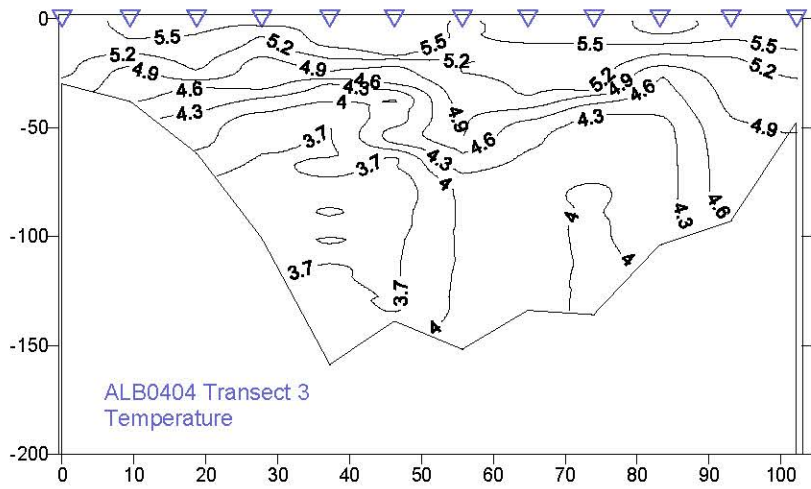

## ALB0404 Marine Mammal Survey

28 April - 19 May, 2004

| Cast # | Sta # | Lat    | Long   | Day | Mo | Yr   | Time (GMT) | Btm Depth | Sfc Temp | Sfc Salt | Btm Temp | Btm Salt | Meters from Bottom |
|--------|-------|--------|--------|-----|----|------|------------|-----------|----------|----------|----------|----------|--------------------|
| 1      | 309   | 4129.5 | 6857.0 | 28  | 4  | 2004 | 20:10      | 152       | 5.46     | 32.69    | 4.07     | 33.33    | 7                  |
| 2      | 310   | 4129.5 | 6850.4 | 28  | 4  | 2004 | 20:55      | 134       | 5.62     | 33.03    | 4.11     | 33.36    | 5                  |
| 3      | 311   | 4129.5 | 6843.8 | 28  | 4  | 2004 | 21:40      | 136       | 5.54     | 33.09    | 3.94     | 33.31    | 6                  |
| 4      | 303   | 4129.2 | 6937.1 | 29  | 4  | 2004 | 11:40      | 30        | 5.32     | 32.30    | 5.28     | 32.32    | 5                  |
| 5      | 304   | 4129.3 | 6930.3 | 29  | 4  | 2004 | 12:25      | 38        | 5.59     | 32.19    | 4.73     | 32.53    | 4                  |
| 6      | 305   | 4129.5 | 6923.6 | 29  | 4  | 2004 | 13:11      | 62        | 5.61     | 32.28    | 4.09     | 32.75    | 5                  |
| 7      | 306   | 4129.3 | 6917.1 | 29  | 4  | 2004 | 13:55      | 101       | 5.56     | 32.46    | 3.56     | 32.99    | 6                  |
| 8      | 306   | 4129.4 | 6917.1 | 29  | 4  | 2004 | 16:28      | 102       | 5.70     | 32.54    | 3.54     | 33.00    | 6                  |
| 9      | 999   | 4129.8 | 6920.5 | 29  | 4  | 2004 | 17:04      | 82        | 5.70     | 32.43    | 3.69     | 32.91    | 4                  |
| 10     | 999   | 4129.9 | 6920.4 | 29  | 4  | 2004 | 17:10      | 82        | 5.67     | 32.42    | 3.68     | 32.92    | 5                  |
| 11     | 999   | 4130.0 | 6920.5 | 29  | 4  | 2004 | 18:23      | 82        | 5.63     | 32.40    | 3.68     | 32.91    | 5                  |
| 12     | 999   | 4130.1 | 6920.4 | 29  | 4  | 2004 | 18:40      | 83        | 5.63     | 32.40    | 3.68     | 32.92    | 4                  |
| 13     | 307   | 4129.3 | 6910.3 | 29  | 4  | 2004 | 19:51      | 159       | 5.62     | 32.59    | 3.93     | 33.26    | 5                  |
| 14     | 308   | 4129.3 | 6903.8 | 29  | 4  | 2004 | 20:37      | 139       | 5.71     | 32.58    | 3.67     | 33.16    | 5                  |
| 15     | 201   | 4141.2 | 6950.4 | 30  | 4  | 2004 | 11:40      | 30        | 5.69     | 32.03    | 5.00     | 32.33    | 6                  |
| 16     | 202   | 4141.5 | 6943.9 | 30  | 4  | 2004 | 12:22      | 69        | 5.72     | 32.04    | 3.85     | 32.75    | 5                  |
| 17     | 203   | 4141.6 | 6937.1 | 30  | 4  | 2004 | 13:04      | 126       | 5.76     | 32.13    | 3.62     | 32.97    | 4                  |
| 18     | 204   | 4141.6 | 6930.5 | 30  | 4  | 2004 | 13:51      | 119       | 5.37     | 32.27    | 3.61     | 33.07    | 5                  |
| 19     | 205   | 4141.3 | 6924.0 | 30  | 4  | 2004 | 14:33      | 167       | 5.15     | 32.37    | 4.31     | 33.40    | 5                  |
| 20     | 206   | 4141.3 | 6917.0 | 30  | 4  | 2004 | 15:19      | 198       | 5.27     | 32.38    | 4.42     | 33.48    | 5                  |
| 21     | 207   | 4141.5 | 6910.1 | 30  | 4  | 2004 | 16:07      | 180       | 5.59     | 32.53    | 4.41     | 33.47    | 5                  |
| 22     | 208   | 4141.6 | 6903.5 | 30  | 4  | 2004 | 16:58      | 170       | 6.10     | 32.79    | 4.43     | 33.46    | 5                  |
| 23     | 209   | 4141.2 | 6856.9 | 30  | 4  | 2004 | 17:49      | 164       | 5.69     | 32.64    | 4.26     | 33.40    | 7                  |
| 24     | 210   | 4141.6 | 6850.1 | 30  | 4  | 2004 | 18:40      | 158       | 5.69     | 32.70    | 4.12     | 33.35    | 5                  |
| 25     | 211   | 4141.3 | 6843.6 | 30  | 4  | 2004 | 19:30      | 158       | 5.82     | 32.72    | 4.01     | 33.28    | 5                  |
| 26     | 212   | 4141.3 | 6836.9 | 30  | 4  | 2004 | 20:25      | 168       | 5.84     | 32.76    | 4.02     | 33.30    | 4                  |
| 27     | 213   | 4141.3 | 6830.2 | 30  | 4  | 2004 | 21:23      | 178       | 6.05     | 32.89    | 4.21     | 33.40    | 5                  |
| 28     | 215   | 4141.5 | 6816.7 | 1   | 5  | 2004 | 11:51      | 37        | 5.63     | 32.89    | 5.55     | 32.91    | 6                  |
| 29     | 214   | 4141.4 | 6823.0 | 1   | 5  | 2004 | 12:34      | 61        | 5.43     | 32.91    | 4.96     | 33.05    | 5                  |
| 30     | 314   | 4129.4 | 6823.5 | 1   | 5  | 2004 | 14:36      | 48        | 5.67     | 32.96    | 5.03     | 33.01    | 6                  |
| 31     | 313   | 4129.4 | 6830.1 | 1   | 5  | 2004 | 15:19      | 93        | 5.64     | 32.97    | 4.77     | 33.05    | 5                  |
| 32     | 312   | 4129.4 | 6837.2 | 1   | 5  | 2004 | 16:06      | 104       | 5.97     | 33.02    | 4.17     | 33.19    | 4                  |
| 33     | 412   | 4117.4 | 6837.4 | 1   | 5  | 2004 | 18:17      | 67        | 6.10     | 32.98    | 4.86     | 33.04    | 5                  |
| 34     | 411   | 4117.4 | 6844.0 | 1   | 5  | 2004 | 19:00      | 80        | 6.70     | 32.86    | 4.02     | 33.18    | 4                  |