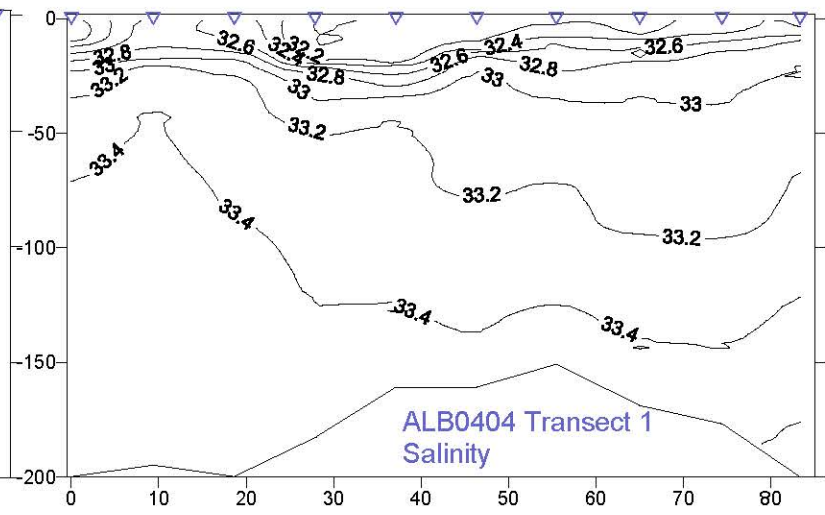

## ALB0404 Marine Mammal Survey

28 April - 19 May, 2004

| Cast # | Sta # | Lat    | Long   | Day | Mo | Yr   | Time (GMT) | Btm Depth | Sfc Temp | Sfc Salt | Btm Temp | Btm Salt | Meters from Bottom |
|--------|-------|--------|--------|-----|----|------|------------|-----------|----------|----------|----------|----------|--------------------|
| 1      | 309   | 4129.5 | 6857.0 | 28  | 4  | 2004 | 20:10      | 152       | 5.46     | 32.69    | 4.07     | 33.33    | 7                  |
| 2      | 310   | 4129.5 | 6850.4 | 28  | 4  | 2004 | 20:55      | 134       | 5.62     | 33.03    | 4.11     | 33.36    | 5                  |
| 3      | 311   | 4129.5 | 6843.8 | 28  | 4  | 2004 | 21:40      | 136       | 5.54     | 33.09    | 3.94     | 33.31    | 6                  |
| 4      | 303   | 4129.2 | 6937.1 | 29  | 4  | 2004 | 11:40      | 30        | 5.32     | 32.30    | 5.28     | 32.32    | 5                  |
| 5      | 304   | 4129.3 | 6930.3 | 29  | 4  | 2004 | 12:25      | 38        | 5.59     | 32.19    | 4.73     | 32.53    | 4                  |
| 6      | 305   | 4129.5 | 6923.6 | 29  | 4  | 2004 | 13:11      | 62        | 5.61     | 32.28    | 4.09     | 32.75    | 5                  |
| 7      | 306   | 4129.3 | 6917.1 | 29  | 4  | 2004 | 13:55      | 101       | 5.56     | 32.46    | 3.56     | 32.99    | 6                  |
| 8      | 306   | 4129.4 | 6917.1 | 29  | 4  | 2004 | 16:28      | 102       | 5.70     | 32.54    | 3.54     | 33.00    | 6                  |
| 9      | 999   | 4129.8 | 6920.5 | 29  | 4  | 2004 | 17:04      | 82        | 5.70     | 32.43    | 3.69     | 32.91    | 4                  |
| 10     | 999   | 4129.9 | 6920.4 | 29  | 4  | 2004 | 17:10      | 82        | 5.67     | 32.42    | 3.68     | 32.92    | 5                  |
| 11     | 999   | 4130.0 | 6920.5 | 29  | 4  | 2004 | 18:23      | 82        | 5.63     | 32.40    | 3.68     | 32.91    | 5                  |
| 12     | 999   | 4130.1 | 6920.4 | 29  | 4  | 2004 | 18:40      | 83        | 5.63     | 32.40    | 3.68     | 32.92    | 4                  |
| 13     | 307   | 4129.3 | 6910.3 | 29  | 4  | 2004 | 19:51      | 159       | 5.62     | 32.59    | 3.93     | 33.26    | 5                  |
| 14     | 308   | 4129.3 | 6903.8 | 29  | 4  | 2004 | 20:37      | 139       | 5.71     | 32.58    | 3.67     | 33.16    | 5                  |
| 15     | 201   | 4141.2 | 6950.4 | 30  | 4  | 2004 | 11:40      | 30        | 5.69     | 32.03    | 5.00     | 32.33    | 6                  |
| 16     | 202   | 4141.5 | 6943.9 | 30  | 4  | 2004 | 12:22      | 69        | 5.72     | 32.04    | 3.85     | 32.75    | 5                  |
| 17     | 203   | 4141.6 | 6937.1 | 30  | 4  | 2004 | 13:04      | 126       | 5.76     | 32.13    | 3.62     | 32.97    | 4                  |
| 18     | 204   | 4141.6 | 6930.5 | 30  | 4  | 2004 | 13:51      | 119       | 5.37     | 32.27    | 3.61     | 33.07    | 5                  |
| 19     | 205   | 4141.3 | 6924.0 | 30  | 4  | 2004 | 14:33      | 167       | 5.15     | 32.37    | 4.31     | 33.40    | 5                  |
| 20     | 206   | 4141.3 | 6917.0 | 30  | 4  | 2004 | 15:19      | 198       | 5.27     | 32.38    | 4.42     | 33.48    | 5                  |
| 21     | 207   | 4141.5 | 6910.1 | 30  | 4  | 2004 | 16:07      | 180       | 5.59     | 32.53    | 4.41     | 33.47    | 5                  |
| 22     | 208   | 4141.6 | 6903.5 | 30  | 4  | 2004 | 16:58      | 170       | 6.10     | 32.79    | 4.43     | 33.46    | 5                  |
| 23     | 209   | 4141.2 | 6856.9 | 30  | 4  | 2004 | 17:49      | 164       | 5.69     | 32.64    | 4.26     | 33.40    | 7                  |
| 24     | 210   | 4141.6 | 6850.1 | 30  | 4  | 2004 | 18:40      | 158       | 5.69     | 32.70    | 4.12     | 33.35    | 5                  |
| 25     | 211   | 4141.3 | 6843.6 | 30  | 4  | 2004 | 19:30      | 158       | 5.82     | 32.72    | 4.01     | 33.28    | 5                  |
| 26     | 212   | 4141.3 | 6836.9 | 30  | 4  | 2004 | 20:25      | 168       | 5.84     | 32.76    | 4.02     | 33.30    | 4                  |
| 27     | 213   | 4141.3 | 6830.2 | 30  | 4  | 2004 | 21:23      | 178       | 6.05     | 32.89    | 4.21     | 33.40    | 5                  |
| 28     | 215   | 4141.5 | 6816.7 | 1   | 5  | 2004 | 11:51      | 37        | 5.63     | 32.89    | 5.55     | 32.91    | 6                  |
| 29     | 214   | 4141.4 | 6823.0 | 1   | 5  | 2004 | 12:34      | 61        | 5.43     | 32.91    | 4.96     | 33.05    | 5                  |
| 30     | 314   | 4129.4 | 6823.5 | 1   | 5  | 2004 | 14:36      | 48        | 5.67     | 32.96    | 5.03     | 33.01    | 6                  |
| 31     | 313   | 4129.4 | 6830.1 | 1   | 5  | 2004 | 15:19      | 93        | 5.64     | 32.97    | 4.77     | 33.05    | 5                  |
| 32     | 312   | 4129.4 | 6837.2 | 1   | 5  | 2004 | 16:06      | 104       | 5.97     | 33.02    | 4.17     | 33.19    | 4                  |
| 33     | 412   | 4117.4 | 6837.4 | 1   | 5  | 2004 | 18:17      | 67        | 6.10     | 32.98    | 4.86     | 33.04    | 5                  |
| 34     | 411   | 4117.4 | 6844.0 | 1   | 5  | 2004 | 19:00      | 80        | 6.70     | 32.86    | 4.02     | 33.18    | 4                  |