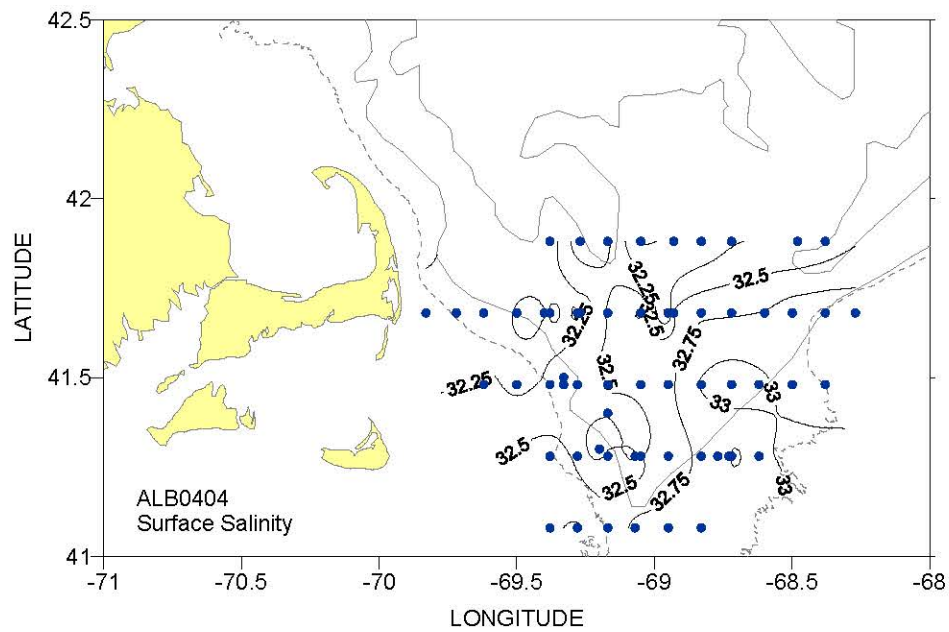

## ALB0404 Marine Mammal Survey

28 April - 19 May, 2004

| Cast # | Sta # | Lat    | Long   | Day | Mo | Yr   | Time (GMT) | Btm Depth | Sfc Temp | Sfc Salt | Btm Temp | Btm Salt | Meters from Bottom |
|--------|-------|--------|--------|-----|----|------|------------|-----------|----------|----------|----------|----------|--------------------|
| 1      | 309   | 4129.5 | 6857.0 | 28  | 4  | 2004 | 20:10      | 152       | 5.46     | 32.69    | 4.07     | 33.33    | 7                  |
| 2      | 310   | 4129.5 | 6850.4 | 28  | 4  | 2004 | 20:55      | 134       | 5.62     | 33.03    | 4.11     | 33.36    | 5                  |
| 3      | 311   | 4129.5 | 6843.8 | 28  | 4  | 2004 | 21:40      | 136       | 5.54     | 33.09    | 3.94     | 33.31    | 6                  |
| 4      | 303   | 4129.2 | 6937.1 | 29  | 4  | 2004 | 11:40      | 30        | 5.32     | 32.30    | 5.28     | 32.32    | 5                  |
| 5      | 304   | 4129.3 | 6930.3 | 29  | 4  | 2004 | 12:25      | 38        | 5.59     | 32.19    | 4.73     | 32.53    | 4                  |
| 6      | 305   | 4129.5 | 6923.6 | 29  | 4  | 2004 | 13:11      | 62        | 5.61     | 32.28    | 4.09     | 32.75    | 5                  |
| 7      | 306   | 4129.3 | 6917.1 | 29  | 4  | 2004 | 13:55      | 101       | 5.56     | 32.46    | 3.56     | 32.99    | 6                  |
| 8      | 306   | 4129.4 | 6917.1 | 29  | 4  | 2004 | 16:28      | 102       | 5.70     | 32.54    | 3.54     | 33.00    | 6                  |
| 9      | 999   | 4129.8 | 6920.5 | 29  | 4  | 2004 | 17:04      | 82        | 5.70     | 32.43    | 3.69     | 32.91    | 4                  |
| 10     | 999   | 4129.9 | 6920.4 | 29  | 4  | 2004 | 17:10      | 82        | 5.67     | 32.42    | 3.68     | 32.92    | 5                  |
| 11     | 999   | 4130.0 | 6920.5 | 29  | 4  | 2004 | 18:23      | 82        | 5.63     | 32.40    | 3.68     | 32.91    | 5                  |
| 12     | 999   | 4130.1 | 6920.4 | 29  | 4  | 2004 | 18:40      | 83        | 5.63     | 32.40    | 3.68     | 32.92    | 4                  |
| 13     | 307   | 4129.3 | 6910.3 | 29  | 4  | 2004 | 19:51      | 159       | 5.62     | 32.59    | 3.93     | 33.26    | 5                  |
| 14     | 308   | 4129.3 | 6903.8 | 29  | 4  | 2004 | 20:37      | 139       | 5.71     | 32.58    | 3.67     | 33.16    | 5                  |
| 15     | 201   | 4141.2 | 6950.4 | 30  | 4  | 2004 | 11:40      | 30        | 5.69     | 32.03    | 5.00     | 32.33    | 6                  |
| 16     | 202   | 4141.5 | 6943.9 | 30  | 4  | 2004 | 12:22      | 69        | 5.72     | 32.04    | 3.85     | 32.75    | 5                  |
| 17     | 203   | 4141.6 | 6937.1 | 30  | 4  | 2004 | 13:04      | 126       | 5.76     | 32.13    | 3.62     | 32.97    | 4                  |
| 18     | 204   | 4141.6 | 6930.5 | 30  | 4  | 2004 | 13:51      | 119       | 5.37     | 32.27    | 3.61     | 33.07    | 5                  |
| 19     | 205   | 4141.3 | 6924.0 | 30  | 4  | 2004 | 14:33      | 167       | 5.15     | 32.37    | 4.31     | 33.40    | 5                  |
| 20     | 206   | 4141.3 | 6917.0 | 30  | 4  | 2004 | 15:19      | 198       | 5.27     | 32.38    | 4.42     | 33.48    | 5                  |
| 21     | 207   | 4141.5 | 6910.1 | 30  | 4  | 2004 | 16:07      | 180       | 5.59     | 32.53    | 4.41     | 33.47    | 5                  |
| 22     | 208   | 4141.6 | 6903.5 | 30  | 4  | 2004 | 16:58      | 170       | 6.10     | 32.79    | 4.43     | 33.46    | 5                  |
| 23     | 209   | 4141.2 | 6856.9 | 30  | 4  | 2004 | 17:49      | 164       | 5.69     | 32.64    | 4.26     | 33.40    | 7                  |
| 24     | 210   | 4141.6 | 6850.1 | 30  | 4  | 2004 | 18:40      | 158       | 5.69     | 32.70    | 4.12     | 33.35    | 5                  |
| 25     | 211   | 4141.3 | 6843.6 | 30  | 4  | 2004 | 19:30      | 158       | 5.82     | 32.72    | 4.01     | 33.28    | 5                  |
| 26     | 212   | 4141.3 | 6836.9 | 30  | 4  | 2004 | 20:25      | 168       | 5.84     | 32.76    | 4.02     | 33.30    | 4                  |
| 27     | 213   | 4141.3 | 6830.2 | 30  | 4  | 2004 | 21:23      | 178       | 6.05     | 32.89    | 4.21     | 33.40    | 5                  |
| 28     | 215   | 4141.5 | 6816.7 | 1   | 5  | 2004 | 11:51      | 37        | 5.63     | 32.89    | 5.55     | 32.91    | 6                  |
| 29     | 214   | 4141.4 | 6823.0 | 1   | 5  | 2004 | 12:34      | 61        | 5.43     | 32.91    | 4.96     | 33.05    | 5                  |
| 30     | 314   | 4129.4 | 6823.5 | 1   | 5  | 2004 | 14:36      | 48        | 5.67     | 32.96    | 5.03     | 33.01    | 6                  |
| 31     | 313   | 4129.4 | 6830.1 | 1   | 5  | 2004 | 15:19      | 93        | 5.64     | 32.97    | 4.77     | 33.05    | 5                  |
| 32     | 312   | 4129.4 | 6837.2 | 1   | 5  | 2004 | 16:06      | 104       | 5.97     | 33.02    | 4.17     | 33.19    | 4                  |
| 33     | 412   | 4117.4 | 6837.4 | 1   | 5  | 2004 | 18:17      | 67        | 6.10     | 32.98    | 4.86     | 33.04    | 5                  |
| 34     | 411   | 4117.4 | 6844.0 | 1   | 5  | 2004 | 19:00      | 80        | 6.70     | 32.86    | 4.02     | 33.18    | 4                  |