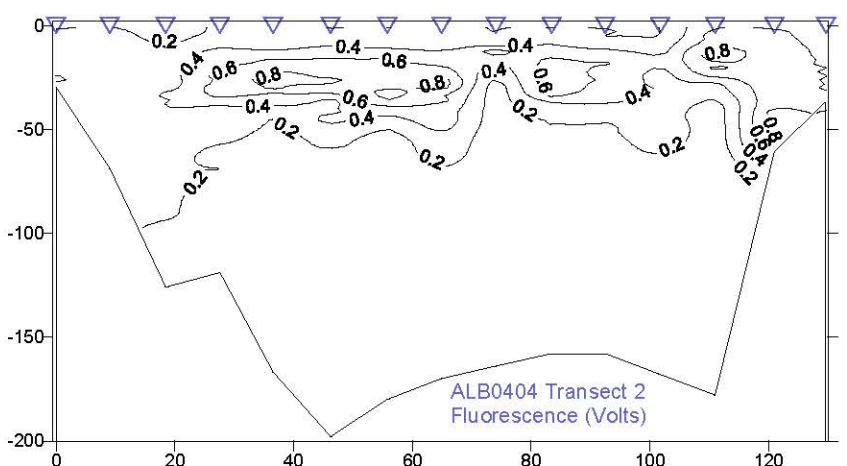

## ALB0404 Marine Mammal Survey

28 April - 19 May, 2004

| Cast # | Sta # | Lat    | Long   | Day | Mo | Yr   | Time (GMT) | Btm Depth | Sfc Temp | Sfc Salt | Btm Temp | Btm Salt | Meters from Bottom |
|--------|-------|--------|--------|-----|----|------|------------|-----------|----------|----------|----------|----------|--------------------|
| 1      | 309   | 4129.5 | 6857.0 | 28  | 4  | 2004 | 20:10      | 152       | 5.46     | 32.69    | 4.07     | 33.33    | 7                  |
| 2      | 310   | 4129.5 | 6850.4 | 28  | 4  | 2004 | 20:55      | 134       | 5.62     | 33.03    | 4.11     | 33.36    | 5                  |
| 3      | 311   | 4129.5 | 6843.8 | 28  | 4  | 2004 | 21:40      | 136       | 5.54     | 33.09    | 3.94     | 33.31    | 6                  |
| 4      | 303   | 4129.2 | 6937.1 | 29  | 4  | 2004 | 11:40      | 30        | 5.32     | 32.30    | 5.28     | 32.32    | 5                  |
| 5      | 304   | 4129.3 | 6930.3 | 29  | 4  | 2004 | 12:25      | 38        | 5.59     | 32.19    | 4.73     | 32.53    | 4                  |
| 6      | 305   | 4129.5 | 6923.6 | 29  | 4  | 2004 | 13:11      | 62        | 5.61     | 32.28    | 4.09     | 32.75    | 5                  |
| 7      | 306   | 4129.3 | 6917.1 | 29  | 4  | 2004 | 13:55      | 101       | 5.56     | 32.46    | 3.56     | 32.99    | 6                  |
| 8      | 306   | 4129.4 | 6917.1 | 29  | 4  | 2004 | 16:28      | 102       | 5.70     | 32.54    | 3.54     | 33.00    | 6                  |
| 9      | 999   | 4129.8 | 6920.5 | 29  | 4  | 2004 | 17:04      | 82        | 5.70     | 32.43    | 3.69     | 32.91    | 4                  |
| 10     | 999   | 4129.9 | 6920.4 | 29  | 4  | 2004 | 17:10      | 82        | 5.67     | 32.42    | 3.68     | 32.92    | 5                  |
| 11     | 999   | 4130.0 | 6920.5 | 29  | 4  | 2004 | 18:23      | 82        | 5.63     | 32.40    | 3.68     | 32.91    | 5                  |
| 12     | 999   | 4130.1 | 6920.4 | 29  | 4  | 2004 | 18:40      | 83        | 5.63     | 32.40    | 3.68     | 32.92    | 4                  |
| 13     | 307   | 4129.3 | 6910.3 | 29  | 4  | 2004 | 19:51      | 159       | 5.62     | 32.59    | 3.93     | 33.26    | 5                  |
| 14     | 308   | 4129.3 | 6903.8 | 29  | 4  | 2004 | 20:37      | 139       | 5.71     | 32.58    | 3.67     | 33.16    | 5                  |
| 15     | 201   | 4141.2 | 6950.4 | 30  | 4  | 2004 | 11:40      | 30        | 5.69     | 32.03    | 5.00     | 32.33    | 6                  |
| 16     | 202   | 4141.5 | 6943.9 | 30  | 4  | 2004 | 12:22      | 69        | 5.72     | 32.04    | 3.85     | 32.75    | 5                  |
| 17     | 203   | 4141.6 | 6937.1 | 30  | 4  | 2004 | 13:04      | 126       | 5.76     | 32.13    | 3.62     | 32.97    | 4                  |
| 18     | 204   | 4141.6 | 6930.5 | 30  | 4  | 2004 | 13:51      | 119       | 5.37     | 32.27    | 3.61     | 33.07    | 5                  |
| 19     | 205   | 4141.3 | 6924.0 | 30  | 4  | 2004 | 14:33      | 167       | 5.15     | 32.37    | 4.31     | 33.40    | 5                  |
| 20     | 206   | 4141.3 | 6917.0 | 30  | 4  | 2004 | 15:19      | 198       | 5.27     | 32.38    | 4.42     | 33.48    | 5                  |
| 21     | 207   | 4141.5 | 6910.1 | 30  | 4  | 2004 | 16:07      | 180       | 5.59     | 32.53    | 4.41     | 33.47    | 5                  |
| 22     | 208   | 4141.6 | 6903.5 | 30  | 4  | 2004 | 16:58      | 170       | 6.10     | 32.79    | 4.43     | 33.46    | 5                  |
| 23     | 209   | 4141.2 | 6856.9 | 30  | 4  | 2004 | 17:49      | 164       | 5.69     | 32.64    | 4.26     | 33.40    | 7                  |
| 24     | 210   | 4141.6 | 6850.1 | 30  | 4  | 2004 | 18:40      | 158       | 5.69     | 32.70    | 4.12     | 33.35    | 5                  |
| 25     | 211   | 4141.3 | 6843.6 | 30  | 4  | 2004 | 19:30      | 158       | 5.82     | 32.72    | 4.01     | 33.28    | 5                  |
| 26     | 212   | 4141.3 | 6836.9 | 30  | 4  | 2004 | 20:25      | 168       | 5.84     | 32.76    | 4.02     | 33.30    | 4                  |
| 27     | 213   | 4141.3 | 6830.2 | 30  | 4  | 2004 | 21:23      | 178       | 6.05     | 32.89    | 4.21     | 33.40    | 5                  |
| 28     | 215   | 4141.5 | 6816.7 | 1   | 5  | 2004 | 11:51      | 37        | 5.63     | 32.89    | 5.55     | 32.91    | 6                  |
| 29     | 214   | 4141.4 | 6823.0 | 1   | 5  | 2004 | 12:34      | 61        | 5.43     | 32.91    | 4.96     | 33.05    | 5                  |
| 30     | 314   | 4129.4 | 6823.5 | 1   | 5  | 2004 | 14:36      | 48        | 5.67     | 32.96    | 5.03     | 33.01    | 6                  |
| 31     | 313   | 4129.4 | 6830.1 | 1   | 5  | 2004 | 15:19      | 93        | 5.64     | 32.97    | 4.77     | 33.05    | 5                  |
| 32     | 312   | 4129.4 | 6837.2 | 1   | 5  | 2004 | 16:06      | 104       | 5.97     | 33.02    | 4.17     | 33.19    | 4                  |
| 33     | 412   | 4117.4 | 6837.4 | 1   | 5  | 2004 | 18:17      | 67        | 6.10     | 32.98    | 4.86     | 33.04    | 5                  |
| 34     | 411   | 4117.4 | 6844.0 | 1   | 5  | 2004 | 19:00      | 80        | 6.70     | 32.86    | 4.02     | 33.18    | 4                  |