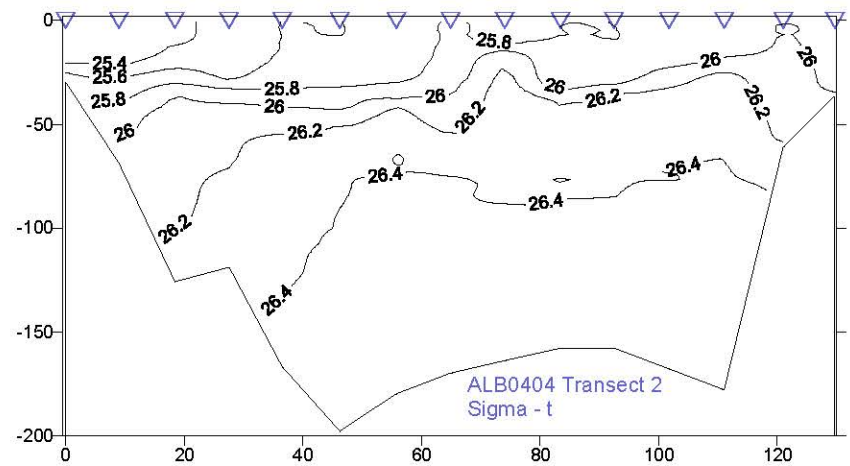

## ALB0404 Marine Mammal Survey

28 April - 19 May, 2004

| Cast # | Sta # | Lat    | Long   | Day | Mo | Yr   | Time (GMT) | Btm Depth | Sfc Temp | Sfc Salt | Btm Temp | Btm Salt | Meters from Bottom |
|--------|-------|--------|--------|-----|----|------|------------|-----------|----------|----------|----------|----------|--------------------|
| 1      | 309   | 4129.5 | 6857.0 | 28  | 4  | 2004 | 20:10      | 152       | 5.46     | 32.69    | 4.07     | 33.33    | 7                  |
| 2      | 310   | 4129.5 | 6850.4 | 28  | 4  | 2004 | 20:55      | 134       | 5.62     | 33.03    | 4.11     | 33.36    | 5                  |
| 3      | 311   | 4129.5 | 6843.8 | 28  | 4  | 2004 | 21:40      | 136       | 5.54     | 33.09    | 3.94     | 33.31    | 6                  |
| 4      | 303   | 4129.2 | 6937.1 | 29  | 4  | 2004 | 11:40      | 30        | 5.32     | 32.30    | 5.28     | 32.32    | 5                  |
| 5      | 304   | 4129.3 | 6930.3 | 29  | 4  | 2004 | 12:25      | 38        | 5.59     | 32.19    | 4.73     | 32.53    | 4                  |
| 6      | 305   | 4129.5 | 6923.6 | 29  | 4  | 2004 | 13:11      | 62        | 5.61     | 32.28    | 4.09     | 32.75    | 5                  |
| 7      | 306   | 4129.3 | 6917.1 | 29  | 4  | 2004 | 13:55      | 101       | 5.56     | 32.46    | 3.56     | 32.99    | 6                  |
| 8      | 306   | 4129.4 | 6917.1 | 29  | 4  | 2004 | 16:28      | 102       | 5.70     | 32.54    | 3.54     | 33.00    | 6                  |
| 9      | 999   | 4129.8 | 6920.5 | 29  | 4  | 2004 | 17:04      | 82        | 5.70     | 32.43    | 3.69     | 32.91    | 4                  |
| 10     | 999   | 4129.9 | 6920.4 | 29  | 4  | 2004 | 17:10      | 82        | 5.67     | 32.42    | 3.68     | 32.92    | 5                  |
| 11     | 999   | 4130.0 | 6920.5 | 29  | 4  | 2004 | 18:23      | 82        | 5.63     | 32.40    | 3.68     | 32.91    | 5                  |
| 12     | 999   | 4130.1 | 6920.4 | 29  | 4  | 2004 | 18:40      | 83        | 5.63     | 32.40    | 3.68     | 32.92    | 4                  |
| 13     | 307   | 4129.3 | 6910.3 | 29  | 4  | 2004 | 19:51      | 159       | 5.62     | 32.59    | 3.93     | 33.26    | 5                  |
| 14     | 308   | 4129.3 | 6903.8 | 29  | 4  | 2004 | 20:37      | 139       | 5.71     | 32.58    | 3.67     | 33.16    | 5                  |
| 15     | 201   | 4141.2 | 6950.4 | 30  | 4  | 2004 | 11:40      | 30        | 5.69     | 32.03    | 5.00     | 32.33    | 6                  |
| 16     | 202   | 4141.5 | 6943.9 | 30  | 4  | 2004 | 12:22      | 69        | 5.72     | 32.04    | 3.85     | 32.75    | 5                  |
| 17     | 203   | 4141.6 | 6937.1 | 30  | 4  | 2004 | 13:04      | 126       | 5.76     | 32.13    | 3.62     | 32.97    | 4                  |
| 18     | 204   | 4141.6 | 6930.5 | 30  | 4  | 2004 | 13:51      | 119       | 5.37     | 32.27    | 3.61     | 33.07    | 5                  |
| 19     | 205   | 4141.3 | 6924.0 | 30  | 4  | 2004 | 14:33      | 167       | 5.15     | 32.37    | 4.31     | 33.40    | 5                  |
| 20     | 206   | 4141.3 | 6917.0 | 30  | 4  | 2004 | 15:19      | 198       | 5.27     | 32.38    | 4.42     | 33.48    | 5                  |
| 21     | 207   | 4141.5 | 6910.1 | 30  | 4  | 2004 | 16:07      | 180       | 5.59     | 32.53    | 4.41     | 33.47    | 5                  |
| 22     | 208   | 4141.6 | 6903.5 | 30  | 4  | 2004 | 16:58      | 170       | 6.10     | 32.79    | 4.43     | 33.46    | 5                  |
| 23     | 209   | 4141.2 | 6856.9 | 30  | 4  | 2004 | 17:49      | 164       | 5.69     | 32.64    | 4.26     | 33.40    | 7                  |
| 24     | 210   | 4141.6 | 6850.1 | 30  | 4  | 2004 | 18:40      | 158       | 5.69     | 32.70    | 4.12     | 33.35    | 5                  |
| 25     | 211   | 4141.3 | 6843.6 | 30  | 4  | 2004 | 19:30      | 158       | 5.82     | 32.72    | 4.01     | 33.28    | 5                  |
| 26     | 212   | 4141.3 | 6836.9 | 30  | 4  | 2004 | 20:25      | 168       | 5.84     | 32.76    | 4.02     | 33.30    | 4                  |
| 27     | 213   | 4141.3 | 6830.2 | 30  | 4  | 2004 | 21:23      | 178       | 6.05     | 32.89    | 4.21     | 33.40    | 5                  |
| 28     | 215   | 4141.5 | 6816.7 | 1   | 5  | 2004 | 11:51      | 37        | 5.63     | 32.89    | 5.55     | 32.91    | 6                  |
| 29     | 214   | 4141.4 | 6823.0 | 1   | 5  | 2004 | 12:34      | 61        | 5.43     | 32.91    | 4.96     | 33.05    | 5                  |
| 30     | 314   | 4129.4 | 6823.5 | 1   | 5  | 2004 | 14:36      | 48        | 5.67     | 32.96    | 5.03     | 33.01    | 6                  |
| 31     | 313   | 4129.4 | 6830.1 | 1   | 5  | 2004 | 15:19      | 93        | 5.64     | 32.97    | 4.77     | 33.05    | 5                  |
| 32     | 312   | 4129.4 | 6837.2 | 1   | 5  | 2004 | 16:06      | 104       | 5.97     | 33.02    | 4.17     | 33.19    | 4                  |
| 33     | 412   | 4117.4 | 6837.4 | 1   | 5  | 2004 | 18:17      | 67        | 6.10     | 32.98    | 4.86     | 33.04    | 5                  |
| 34     | 411   | 4117.4 | 6844.0 | 1   | 5  | 2004 | 19:00      | 80        | 6.70     | 32.86    | 4.02     | 33.18    | 4                  |