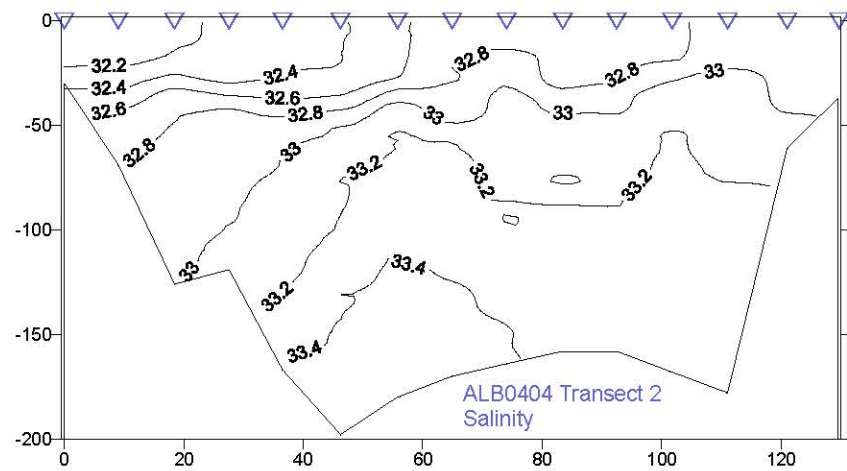

## ALB0404 Marine Mammal Survey

28 April - 19 May, 2004

| Cast # | Sta # | Lat    | Long   | Day | Mo | Yr   | Time (GMT) | Btm Depth | Sfc Temp | Sfc Salt | Btm Temp | Btm Salt | Meters from Bottom |
|--------|-------|--------|--------|-----|----|------|------------|-----------|----------|----------|----------|----------|--------------------|
| 1      | 309   | 4129.5 | 6857.0 | 28  | 4  | 2004 | 20:10      | 152       | 5.46     | 32.69    | 4.07     | 33.33    | 7                  |
| 2      | 310   | 4129.5 | 6850.4 | 28  | 4  | 2004 | 20:55      | 134       | 5.62     | 33.03    | 4.11     | 33.36    | 5                  |
| 3      | 311   | 4129.5 | 6843.8 | 28  | 4  | 2004 | 21:40      | 136       | 5.54     | 33.09    | 3.94     | 33.31    | 6                  |
| 4      | 303   | 4129.2 | 6937.1 | 29  | 4  | 2004 | 11:40      | 30        | 5.32     | 32.30    | 5.28     | 32.32    | 5                  |
| 5      | 304   | 4129.3 | 6930.3 | 29  | 4  | 2004 | 12:25      | 38        | 5.59     | 32.19    | 4.73     | 32.53    | 4                  |
| 6      | 305   | 4129.5 | 6923.6 | 29  | 4  | 2004 | 13:11      | 62        | 5.61     | 32.28    | 4.09     | 32.75    | 5                  |
| 7      | 306   | 4129.3 | 6917.1 | 29  | 4  | 2004 | 13:55      | 101       | 5.56     | 32.46    | 3.56     | 32.99    | 6                  |
| 8      | 306   | 4129.4 | 6917.1 | 29  | 4  | 2004 | 16:28      | 102       | 5.70     | 32.54    | 3.54     | 33.00    | 6                  |
| 9      | 999   | 4129.8 | 6920.5 | 29  | 4  | 2004 | 17:04      | 82        | 5.70     | 32.43    | 3.69     | 32.91    | 4                  |
| 10     | 999   | 4129.9 | 6920.4 | 29  | 4  | 2004 | 17:10      | 82        | 5.67     | 32.42    | 3.68     | 32.92    | 5                  |
| 11     | 999   | 4130.0 | 6920.5 | 29  | 4  | 2004 | 18:23      | 82        | 5.63     | 32.40    | 3.68     | 32.91    | 5                  |
| 12     | 999   | 4130.1 | 6920.4 | 29  | 4  | 2004 | 18:40      | 83        | 5.63     | 32.40    | 3.68     | 32.92    | 4                  |
| 13     | 307   | 4129.3 | 6910.3 | 29  | 4  | 2004 | 19:51      | 159       | 5.62     | 32.59    | 3.93     | 33.26    | 5                  |
| 14     | 308   | 4129.3 | 6903.8 | 29  | 4  | 2004 | 20:37      | 139       | 5.71     | 32.58    | 3.67     | 33.16    | 5                  |
| 15     | 201   | 4141.2 | 6950.4 | 30  | 4  | 2004 | 11:40      | 30        | 5.69     | 32.03    | 5.00     | 32.33    | 6                  |
| 16     | 202   | 4141.5 | 6943.9 | 30  | 4  | 2004 | 12:22      | 69        | 5.72     | 32.04    | 3.85     | 32.75    | 5                  |
| 17     | 203   | 4141.6 | 6937.1 | 30  | 4  | 2004 | 13:04      | 126       | 5.76     | 32.13    | 3.62     | 32.97    | 4                  |
| 18     | 204   | 4141.6 | 6930.5 | 30  | 4  | 2004 | 13:51      | 119       | 5.37     | 32.27    | 3.61     | 33.07    | 5                  |
| 19     | 205   | 4141.3 | 6924.0 | 30  | 4  | 2004 | 14:33      | 167       | 5.15     | 32.37    | 4.31     | 33.40    | 5                  |
| 20     | 206   | 4141.3 | 6917.0 | 30  | 4  | 2004 | 15:19      | 198       | 5.27     | 32.38    | 4.42     | 33.48    | 5                  |
| 21     | 207   | 4141.5 | 6910.1 | 30  | 4  | 2004 | 16:07      | 180       | 5.59     | 32.53    | 4.41     | 33.47    | 5                  |
| 22     | 208   | 4141.6 | 6903.5 | 30  | 4  | 2004 | 16:58      | 170       | 6.10     | 32.79    | 4.43     | 33.46    | 5                  |
| 23     | 209   | 4141.2 | 6856.9 | 30  | 4  | 2004 | 17:49      | 164       | 5.69     | 32.64    | 4.26     | 33.40    | 7                  |
| 24     | 210   | 4141.6 | 6850.1 | 30  | 4  | 2004 | 18:40      | 158       | 5.69     | 32.70    | 4.12     | 33.35    | 5                  |
| 25     | 211   | 4141.3 | 6843.6 | 30  | 4  | 2004 | 19:30      | 158       | 5.82     | 32.72    | 4.01     | 33.28    | 5                  |
| 26     | 212   | 4141.3 | 6836.9 | 30  | 4  | 2004 | 20:25      | 168       | 5.84     | 32.76    | 4.02     | 33.30    | 4                  |
| 27     | 213   | 4141.3 | 6830.2 | 30  | 4  | 2004 | 21:23      | 178       | 6.05     | 32.89    | 4.21     | 33.40    | 5                  |
| 28     | 215   | 4141.5 | 6816.7 | 1   | 5  | 2004 | 11:51      | 37        | 5.63     | 32.89    | 5.55     | 32.91    | 6                  |
| 29     | 214   | 4141.4 | 6823.0 | 1   | 5  | 2004 | 12:34      | 61        | 5.43     | 32.91    | 4.96     | 33.05    | 5                  |
| 30     | 314   | 4129.4 | 6823.5 | 1   | 5  | 2004 | 14:36      | 48        | 5.67     | 32.96    | 5.03     | 33.01    | 6                  |
| 31     | 313   | 4129.4 | 6830.1 | 1   | 5  | 2004 | 15:19      | 93        | 5.64     | 32.97    | 4.77     | 33.05    | 5                  |
| 32     | 312   | 4129.4 | 6837.2 | 1   | 5  | 2004 | 16:06      | 104       | 5.97     | 33.02    | 4.17     | 33.19    | 4                  |
| 33     | 412   | 4117.4 | 6837.4 | 1   | 5  | 2004 | 18:17      | 67        | 6.10     | 32.98    | 4.86     | 33.04    | 5                  |
| 34     | 411   | 4117.4 | 6844.0 | 1   | 5  | 2004 | 19:00      | 80        | 6.70     | 32.86    | 4.02     | 33.18    | 4                  |