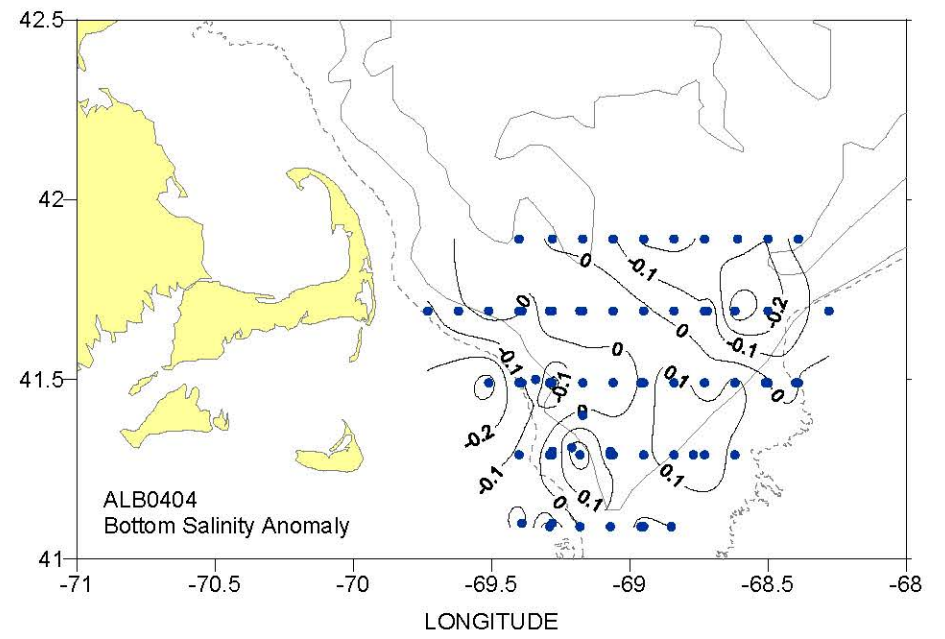

## ALB0404 Marine Mammal Survey

28 April - 19 May, 2004

| Cast # | Sta # | Lat    | Long   | Day | Mo | Yr   | Time (GMT) | Btm Depth | Sfc Temp | Sfc Salt | Btm Temp | Btm Salt | Meters from Bottom |
|--------|-------|--------|--------|-----|----|------|------------|-----------|----------|----------|----------|----------|--------------------|
| 1      | 309   | 4129.5 | 6857.0 | 28  | 4  | 2004 | 20:10      | 152       | 5.46     | 32.69    | 4.07     | 33.33    | 7                  |
| 2      | 310   | 4129.5 | 6850.4 | 28  | 4  | 2004 | 20:55      | 134       | 5.62     | 33.03    | 4.11     | 33.36    | 5                  |
| 3      | 311   | 4129.5 | 6843.8 | 28  | 4  | 2004 | 21:40      | 136       | 5.54     | 33.09    | 3.94     | 33.31    | 6                  |
| 4      | 303   | 4129.2 | 6937.1 | 29  | 4  | 2004 | 11:40      | 30        | 5.32     | 32.30    | 5.28     | 32.32    | 5                  |
| 5      | 304   | 4129.3 | 6930.3 | 29  | 4  | 2004 | 12:25      | 38        | 5.59     | 32.19    | 4.73     | 32.53    | 4                  |
| 6      | 305   | 4129.5 | 6923.6 | 29  | 4  | 2004 | 13:11      | 62        | 5.61     | 32.28    | 4.09     | 32.75    | 5                  |
| 7      | 306   | 4129.3 | 6917.1 | 29  | 4  | 2004 | 13:55      | 101       | 5.56     | 32.46    | 3.56     | 32.99    | 6                  |
| 8      | 306   | 4129.4 | 6917.1 | 29  | 4  | 2004 | 16:28      | 102       | 5.70     | 32.54    | 3.54     | 33.00    | 6                  |
| 9      | 999   | 4129.8 | 6920.5 | 29  | 4  | 2004 | 17:04      | 82        | 5.70     | 32.43    | 3.69     | 32.91    | 4                  |
| 10     | 999   | 4129.9 | 6920.4 | 29  | 4  | 2004 | 17:10      | 82        | 5.67     | 32.42    | 3.68     | 32.92    | 5                  |
| 11     | 999   | 4130.0 | 6920.5 | 29  | 4  | 2004 | 18:23      | 82        | 5.63     | 32.40    | 3.68     | 32.91    | 5                  |
| 12     | 999   | 4130.1 | 6920.4 | 29  | 4  | 2004 | 18:40      | 83        | 5.63     | 32.40    | 3.68     | 32.92    | 4                  |
| 13     | 307   | 4129.3 | 6910.3 | 29  | 4  | 2004 | 19:51      | 159       | 5.62     | 32.59    | 3.93     | 33.26    | 5                  |
| 14     | 308   | 4129.3 | 6903.8 | 29  | 4  | 2004 | 20:37      | 139       | 5.71     | 32.58    | 3.67     | 33.16    | 5                  |
| 15     | 201   | 4141.2 | 6950.4 | 30  | 4  | 2004 | 11:40      | 30        | 5.69     | 32.03    | 5.00     | 32.33    | 6                  |
| 16     | 202   | 4141.5 | 6943.9 | 30  | 4  | 2004 | 12:22      | 69        | 5.72     | 32.04    | 3.85     | 32.75    | 5                  |
| 17     | 203   | 4141.6 | 6937.1 | 30  | 4  | 2004 | 13:04      | 126       | 5.76     | 32.13    | 3.62     | 32.97    | 4                  |
| 18     | 204   | 4141.6 | 6930.5 | 30  | 4  | 2004 | 13:51      | 119       | 5.37     | 32.27    | 3.61     | 33.07    | 5                  |
| 19     | 205   | 4141.3 | 6924.0 | 30  | 4  | 2004 | 14:33      | 167       | 5.15     | 32.37    | 4.31     | 33.40    | 5                  |
| 20     | 206   | 4141.3 | 6917.0 | 30  | 4  | 2004 | 15:19      | 198       | 5.27     | 32.38    | 4.42     | 33.48    | 5                  |
| 21     | 207   | 4141.5 | 6910.1 | 30  | 4  | 2004 | 16:07      | 180       | 5.59     | 32.53    | 4.41     | 33.47    | 5                  |
| 22     | 208   | 4141.6 | 6903.5 | 30  | 4  | 2004 | 16:58      | 170       | 6.10     | 32.79    | 4.43     | 33.46    | 5                  |
| 23     | 209   | 4141.2 | 6856.9 | 30  | 4  | 2004 | 17:49      | 164       | 5.69     | 32.64    | 4.26     | 33.40    | 7                  |
| 24     | 210   | 4141.6 | 6850.1 | 30  | 4  | 2004 | 18:40      | 158       | 5.69     | 32.70    | 4.12     | 33.35    | 5                  |
| 25     | 211   | 4141.3 | 6843.6 | 30  | 4  | 2004 | 19:30      | 158       | 5.82     | 32.72    | 4.01     | 33.28    | 5                  |
| 26     | 212   | 4141.3 | 6836.9 | 30  | 4  | 2004 | 20:25      | 168       | 5.84     | 32.76    | 4.02     | 33.30    | 4                  |
| 27     | 213   | 4141.3 | 6830.2 | 30  | 4  | 2004 | 21:23      | 178       | 6.05     | 32.89    | 4.21     | 33.40    | 5                  |
| 28     | 215   | 4141.5 | 6816.7 | 1   | 5  | 2004 | 11:51      | 37        | 5.63     | 32.89    | 5.55     | 32.91    | 6                  |
| 29     | 214   | 4141.4 | 6823.0 | 1   | 5  | 2004 | 12:34      | 61        | 5.43     | 32.91    | 4.96     | 33.05    | 5                  |
| 30     | 314   | 4129.4 | 6823.5 | 1   | 5  | 2004 | 14:36      | 48        | 5.67     | 32.96    | 5.03     | 33.01    | 6                  |
| 31     | 313   | 4129.4 | 6830.1 | 1   | 5  | 2004 | 15:19      | 93        | 5.64     | 32.97    | 4.77     | 33.05    | 5                  |
| 32     | 312   | 4129.4 | 6837.2 | 1   | 5  | 2004 | 16:06      | 104       | 5.97     | 33.02    | 4.17     | 33.19    | 4                  |
| 33     | 412   | 4117.4 | 6837.4 | 1   | 5  | 2004 | 18:17      | 67        | 6.10     | 32.98    | 4.86     | 33.04    | 5                  |
| 34     | 411   | 4117.4 | 6844.0 | 1   | 5  | 2004 | 19:00      | 80        | 6.70     | 32.86    | 4.02     | 33.18    | 4                  |