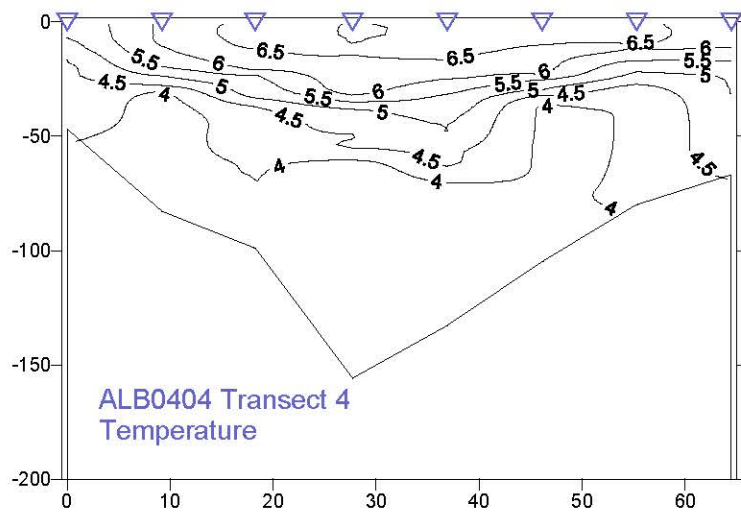

## ALB0404 Marine Mammal Survey

28 April - 19 May, 2004

| Cast # | Sta # | Lat    | Long   | Day | Mo | Yr   | Time (GMT) | Btm Depth | Sfc Temp | Sfc Salt | Btm Temp | Btm Salt | Meters from Bottom |
|--------|-------|--------|--------|-----|----|------|------------|-----------|----------|----------|----------|----------|--------------------|
| 1      | 309   | 4129.5 | 6857.0 | 28  | 4  | 2004 | 20:10      | 152       | 5.46     | 32.69    | 4.07     | 33.33    | 7                  |
| 2      | 310   | 4129.5 | 6850.4 | 28  | 4  | 2004 | 20:55      | 134       | 5.62     | 33.03    | 4.11     | 33.36    | 5                  |
| 3      | 311   | 4129.5 | 6843.8 | 28  | 4  | 2004 | 21:40      | 136       | 5.54     | 33.09    | 3.94     | 33.31    | 6                  |
| 4      | 303   | 4129.2 | 6937.1 | 29  | 4  | 2004 | 11:40      | 30        | 5.32     | 32.30    | 5.28     | 32.32    | 5                  |
| 5      | 304   | 4129.3 | 6930.3 | 29  | 4  | 2004 | 12:25      | 38        | 5.59     | 32.19    | 4.73     | 32.53    | 4                  |
| 6      | 305   | 4129.5 | 6923.6 | 29  | 4  | 2004 | 13:11      | 62        | 5.61     | 32.28    | 4.09     | 32.75    | 5                  |
| 7      | 306   | 4129.3 | 6917.1 | 29  | 4  | 2004 | 13:55      | 101       | 5.56     | 32.46    | 3.56     | 32.99    | 6                  |
| 8      | 306   | 4129.4 | 6917.1 | 29  | 4  | 2004 | 16:28      | 102       | 5.70     | 32.54    | 3.54     | 33.00    | 6                  |
| 9      | 999   | 4129.8 | 6920.5 | 29  | 4  | 2004 | 17:04      | 82        | 5.70     | 32.43    | 3.69     | 32.91    | 4                  |
| 10     | 999   | 4129.9 | 6920.4 | 29  | 4  | 2004 | 17:10      | 82        | 5.67     | 32.42    | 3.68     | 32.92    | 5                  |
| 11     | 999   | 4130.0 | 6920.5 | 29  | 4  | 2004 | 18:23      | 82        | 5.63     | 32.40    | 3.68     | 32.91    | 5                  |
| 12     | 999   | 4130.1 | 6920.4 | 29  | 4  | 2004 | 18:40      | 83        | 5.63     | 32.40    | 3.68     | 32.92    | 4                  |
| 13     | 307   | 4129.3 | 6910.3 | 29  | 4  | 2004 | 19:51      | 159       | 5.62     | 32.59    | 3.93     | 33.26    | 5                  |
| 14     | 308   | 4129.3 | 6903.8 | 29  | 4  | 2004 | 20:37      | 139       | 5.71     | 32.58    | 3.67     | 33.16    | 5                  |
| 15     | 201   | 4141.2 | 6950.4 | 30  | 4  | 2004 | 11:40      | 30        | 5.69     | 32.03    | 5.00     | 32.33    | 6                  |
| 16     | 202   | 4141.5 | 6943.9 | 30  | 4  | 2004 | 12:22      | 69        | 5.72     | 32.04    | 3.85     | 32.75    | 5                  |
| 17     | 203   | 4141.6 | 6937.1 | 30  | 4  | 2004 | 13:04      | 126       | 5.76     | 32.13    | 3.62     | 32.97    | 4                  |
| 18     | 204   | 4141.6 | 6930.5 | 30  | 4  | 2004 | 13:51      | 119       | 5.37     | 32.27    | 3.61     | 33.07    | 5                  |
| 19     | 205   | 4141.3 | 6924.0 | 30  | 4  | 2004 | 14:33      | 167       | 5.15     | 32.37    | 4.31     | 33.40    | 5                  |
| 20     | 206   | 4141.3 | 6917.0 | 30  | 4  | 2004 | 15:19      | 198       | 5.27     | 32.38    | 4.42     | 33.48    | 5                  |
| 21     | 207   | 4141.5 | 6910.1 | 30  | 4  | 2004 | 16:07      | 180       | 5.59     | 32.53    | 4.41     | 33.47    | 5                  |
| 22     | 208   | 4141.6 | 6903.5 | 30  | 4  | 2004 | 16:58      | 170       | 6.10     | 32.79    | 4.43     | 33.46    | 5                  |
| 23     | 209   | 4141.2 | 6856.9 | 30  | 4  | 2004 | 17:49      | 164       | 5.69     | 32.64    | 4.26     | 33.40    | 7                  |
| 24     | 210   | 4141.6 | 6850.1 | 30  | 4  | 2004 | 18:40      | 158       | 5.69     | 32.70    | 4.12     | 33.35    | 5                  |
| 25     | 211   | 4141.3 | 6843.6 | 30  | 4  | 2004 | 19:30      | 158       | 5.82     | 32.72    | 4.01     | 33.28    | 5                  |
| 26     | 212   | 4141.3 | 6836.9 | 30  | 4  | 2004 | 20:25      | 168       | 5.84     | 32.76    | 4.02     | 33.30    | 4                  |
| 27     | 213   | 4141.3 | 6830.2 | 30  | 4  | 2004 | 21:23      | 178       | 6.05     | 32.89    | 4.21     | 33.40    | 5                  |
| 28     | 215   | 4141.5 | 6816.7 | 1   | 5  | 2004 | 11:51      | 37        | 5.63     | 32.89    | 5.55     | 32.91    | 6                  |
| 29     | 214   | 4141.4 | 6823.0 | 1   | 5  | 2004 | 12:34      | 61        | 5.43     | 32.91    | 4.96     | 33.05    | 5                  |
| 30     | 314   | 4129.4 | 6823.5 | 1   | 5  | 2004 | 14:36      | 48        | 5.67     | 32.96    | 5.03     | 33.01    | 6                  |
| 31     | 313   | 4129.4 | 6830.1 | 1   | 5  | 2004 | 15:19      | 93        | 5.64     | 32.97    | 4.77     | 33.05    | 5                  |
| 32     | 312   | 4129.4 | 6837.2 | 1   | 5  | 2004 | 16:06      | 104       | 5.97     | 33.02    | 4.17     | 33.19    | 4                  |
| 33     | 412   | 4117.4 | 6837.4 | 1   | 5  | 2004 | 18:17      | 67        | 6.10     | 32.98    | 4.86     | 33.04    | 5                  |
| 34     | 411   | 4117.4 | 6844.0 | 1   | 5  | 2004 | 19:00      | 80        | 6.70     | 32.86    | 4.02     | 33.18    | 4                  |