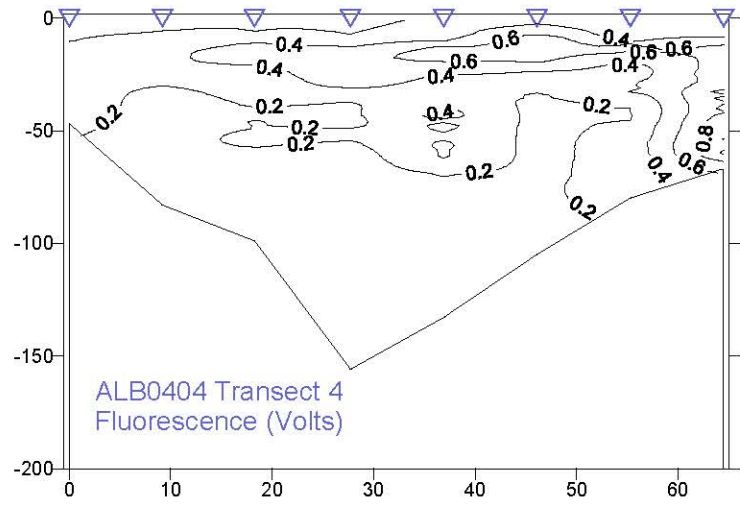

## ALB0404 Marine Mammal Survey

28 April - 19 May, 2004

| Cast # | Sta # | Lat    | Long   | Day | Mo | Yr   | Time (GMT) | Btm Depth | Sfc Temp | Sfc Salt | Btm Temp | Btm Salt | Meters from Bottom |
|--------|-------|--------|--------|-----|----|------|------------|-----------|----------|----------|----------|----------|--------------------|
| 1      | 309   | 4129.5 | 6857.0 | 28  | 4  | 2004 | 20:10      | 152       | 5.46     | 32.69    | 4.07     | 33.33    | 7                  |
| 2      | 310   | 4129.5 | 6850.4 | 28  | 4  | 2004 | 20:55      | 134       | 5.62     | 33.03    | 4.11     | 33.36    | 5                  |
| 3      | 311   | 4129.5 | 6843.8 | 28  | 4  | 2004 | 21:40      | 136       | 5.54     | 33.09    | 3.94     | 33.31    | 6                  |
| 4      | 303   | 4129.2 | 6937.1 | 29  | 4  | 2004 | 11:40      | 30        | 5.32     | 32.30    | 5.28     | 32.32    | 5                  |
| 5      | 304   | 4129.3 | 6930.3 | 29  | 4  | 2004 | 12:25      | 38        | 5.59     | 32.19    | 4.73     | 32.53    | 4                  |
| 6      | 305   | 4129.5 | 6923.6 | 29  | 4  | 2004 | 13:11      | 62        | 5.61     | 32.28    | 4.09     | 32.75    | 5                  |
| 7      | 306   | 4129.3 | 6917.1 | 29  | 4  | 2004 | 13:55      | 101       | 5.56     | 32.46    | 3.56     | 32.99    | 6                  |
| 8      | 306   | 4129.4 | 6917.1 | 29  | 4  | 2004 | 16:28      | 102       | 5.70     | 32.54    | 3.54     | 33.00    | 6                  |
| 9      | 999   | 4129.8 | 6920.5 | 29  | 4  | 2004 | 17:04      | 82        | 5.70     | 32.43    | 3.69     | 32.91    | 4                  |
| 10     | 999   | 4129.9 | 6920.4 | 29  | 4  | 2004 | 17:10      | 82        | 5.67     | 32.42    | 3.68     | 32.92    | 5                  |
| 11     | 999   | 4130.0 | 6920.5 | 29  | 4  | 2004 | 18:23      | 82        | 5.63     | 32.40    | 3.68     | 32.91    | 5                  |
| 12     | 999   | 4130.1 | 6920.4 | 29  | 4  | 2004 | 18:40      | 83        | 5.63     | 32.40    | 3.68     | 32.92    | 4                  |
| 13     | 307   | 4129.3 | 6910.3 | 29  | 4  | 2004 | 19:51      | 159       | 5.62     | 32.59    | 3.93     | 33.26    | 5                  |
| 14     | 308   | 4129.3 | 6903.8 | 29  | 4  | 2004 | 20:37      | 139       | 5.71     | 32.58    | 3.67     | 33.16    | 5                  |
| 15     | 201   | 4141.2 | 6950.4 | 30  | 4  | 2004 | 11:40      | 30        | 5.69     | 32.03    | 5.00     | 32.33    | 6                  |
| 16     | 202   | 4141.5 | 6943.9 | 30  | 4  | 2004 | 12:22      | 69        | 5.72     | 32.04    | 3.85     | 32.75    | 5                  |
| 17     | 203   | 4141.6 | 6937.1 | 30  | 4  | 2004 | 13:04      | 126       | 5.76     | 32.13    | 3.62     | 32.97    | 4                  |
| 18     | 204   | 4141.6 | 6930.5 | 30  | 4  | 2004 | 13:51      | 119       | 5.37     | 32.27    | 3.61     | 33.07    | 5                  |
| 19     | 205   | 4141.3 | 6924.0 | 30  | 4  | 2004 | 14:33      | 167       | 5.15     | 32.37    | 4.31     | 33.40    | 5                  |
| 20     | 206   | 4141.3 | 6917.0 | 30  | 4  | 2004 | 15:19      | 198       | 5.27     | 32.38    | 4.42     | 33.48    | 5                  |
| 21     | 207   | 4141.5 | 6910.1 | 30  | 4  | 2004 | 16:07      | 180       | 5.59     | 32.53    | 4.41     | 33.47    | 5                  |
| 22     | 208   | 4141.6 | 6903.5 | 30  | 4  | 2004 | 16:58      | 170       | 6.10     | 32.79    | 4.43     | 33.46    | 5                  |
| 23     | 209   | 4141.2 | 6856.9 | 30  | 4  | 2004 | 17:49      | 164       | 5.69     | 32.64    | 4.26     | 33.40    | 7                  |
| 24     | 210   | 4141.6 | 6850.1 | 30  | 4  | 2004 | 18:40      | 158       | 5.69     | 32.70    | 4.12     | 33.35    | 5                  |
| 25     | 211   | 4141.3 | 6843.6 | 30  | 4  | 2004 | 19:30      | 158       | 5.82     | 32.72    | 4.01     | 33.28    | 5                  |
| 26     | 212   | 4141.3 | 6836.9 | 30  | 4  | 2004 | 20:25      | 168       | 5.84     | 32.76    | 4.02     | 33.30    | 4                  |
| 27     | 213   | 4141.3 | 6830.2 | 30  | 4  | 2004 | 21:23      | 178       | 6.05     | 32.89    | 4.21     | 33.40    | 5                  |
| 28     | 215   | 4141.5 | 6816.7 | 1   | 5  | 2004 | 11:51      | 37        | 5.63     | 32.89    | 5.55     | 32.91    | 6                  |
| 29     | 214   | 4141.4 | 6823.0 | 1   | 5  | 2004 | 12:34      | 61        | 5.43     | 32.91    | 4.96     | 33.05    | 5                  |
| 30     | 314   | 4129.4 | 6823.5 | 1   | 5  | 2004 | 14:36      | 48        | 5.67     | 32.96    | 5.03     | 33.01    | 6                  |
| 31     | 313   | 4129.4 | 6830.1 | 1   | 5  | 2004 | 15:19      | 93        | 5.64     | 32.97    | 4.77     | 33.05    | 5                  |
| 32     | 312   | 4129.4 | 6837.2 | 1   | 5  | 2004 | 16:06      | 104       | 5.97     | 33.02    | 4.17     | 33.19    | 4                  |
| 33     | 412   | 4117.4 | 6837.4 | 1   | 5  | 2004 | 18:17      | 67        | 6.10     | 32.98    | 4.86     | 33.04    | 5                  |
| 34     | 411   | 4117.4 | 6844.0 | 1   | 5  | 2004 | 19:00      | 80        | 6.70     | 32.86    | 4.02     | 33.18    | 4                  |