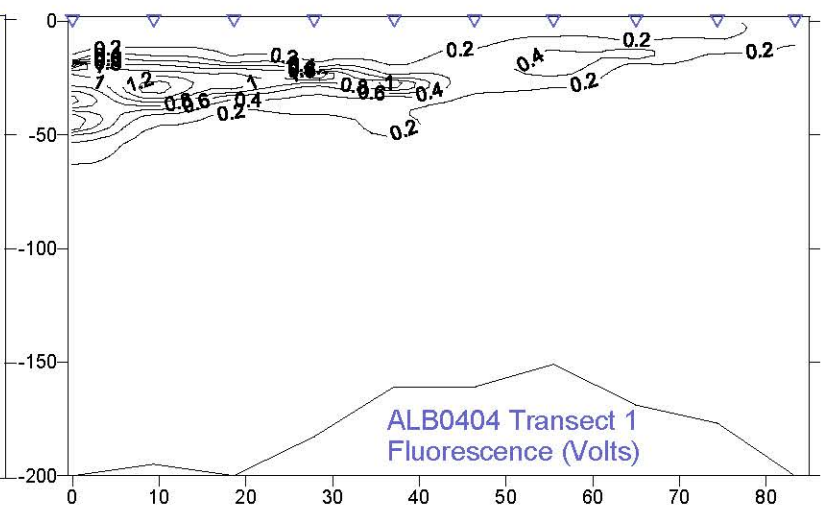

## ALB0404 Marine Mammal Survey

28 April - 19 May, 2004

| Cast # | Sta # | Lat    | Long   | Day | Mo | Yr   | Time (GMT) | Btm Depth | Sfc Temp | Sfc Salt | Btm Temp | Btm Salt | Meters from Bottom |
|--------|-------|--------|--------|-----|----|------|------------|-----------|----------|----------|----------|----------|--------------------|
| 1      | 309   | 4129.5 | 6857.0 | 28  | 4  | 2004 | 20:10      | 152       | 5.46     | 32.69    | 4.07     | 33.33    | 7                  |
| 2      | 310   | 4129.5 | 6850.4 | 28  | 4  | 2004 | 20:55      | 134       | 5.62     | 33.03    | 4.11     | 33.36    | 5                  |
| 3      | 311   | 4129.5 | 6843.8 | 28  | 4  | 2004 | 21:40      | 136       | 5.54     | 33.09    | 3.94     | 33.31    | 6                  |
| 4      | 303   | 4129.2 | 6937.1 | 29  | 4  | 2004 | 11:40      | 30        | 5.32     | 32.30    | 5.28     | 32.32    | 5                  |
| 5      | 304   | 4129.3 | 6930.3 | 29  | 4  | 2004 | 12:25      | 38        | 5.59     | 32.19    | 4.73     | 32.53    | 4                  |
| 6      | 305   | 4129.5 | 6923.6 | 29  | 4  | 2004 | 13:11      | 62        | 5.61     | 32.28    | 4.09     | 32.75    | 5                  |
| 7      | 306   | 4129.3 | 6917.1 | 29  | 4  | 2004 | 13:55      | 101       | 5.56     | 32.46    | 3.56     | 32.99    | 6                  |
| 8      | 306   | 4129.4 | 6917.1 | 29  | 4  | 2004 | 16:28      | 102       | 5.70     | 32.54    | 3.54     | 33.00    | 6                  |
| 9      | 999   | 4129.8 | 6920.5 | 29  | 4  | 2004 | 17:04      | 82        | 5.70     | 32.43    | 3.69     | 32.91    | 4                  |
| 10     | 999   | 4129.9 | 6920.4 | 29  | 4  | 2004 | 17:10      | 82        | 5.67     | 32.42    | 3.68     | 32.92    | 5                  |
| 11     | 999   | 4130.0 | 6920.5 | 29  | 4  | 2004 | 18:23      | 82        | 5.63     | 32.40    | 3.68     | 32.91    | 5                  |
| 12     | 999   | 4130.1 | 6920.4 | 29  | 4  | 2004 | 18:40      | 83        | 5.63     | 32.40    | 3.68     | 32.92    | 4                  |
| 13     | 307   | 4129.3 | 6910.3 | 29  | 4  | 2004 | 19:51      | 159       | 5.62     | 32.59    | 3.93     | 33.26    | 5                  |
| 14     | 308   | 4129.3 | 6903.8 | 29  | 4  | 2004 | 20:37      | 139       | 5.71     | 32.58    | 3.67     | 33.16    | 5                  |
| 15     | 201   | 4141.2 | 6950.4 | 30  | 4  | 2004 | 11:40      | 30        | 5.69     | 32.03    | 5.00     | 32.33    | 6                  |
| 16     | 202   | 4141.5 | 6943.9 | 30  | 4  | 2004 | 12:22      | 69        | 5.72     | 32.04    | 3.85     | 32.75    | 5                  |
| 17     | 203   | 4141.6 | 6937.1 | 30  | 4  | 2004 | 13:04      | 126       | 5.76     | 32.13    | 3.62     | 32.97    | 4                  |
| 18     | 204   | 4141.6 | 6930.5 | 30  | 4  | 2004 | 13:51      | 119       | 5.37     | 32.27    | 3.61     | 33.07    | 5                  |
| 19     | 205   | 4141.3 | 6924.0 | 30  | 4  | 2004 | 14:33      | 167       | 5.15     | 32.37    | 4.31     | 33.40    | 5                  |
| 20     | 206   | 4141.3 | 6917.0 | 30  | 4  | 2004 | 15:19      | 198       | 5.27     | 32.38    | 4.42     | 33.48    | 5                  |
| 21     | 207   | 4141.5 | 6910.1 | 30  | 4  | 2004 | 16:07      | 180       | 5.59     | 32.53    | 4.41     | 33.47    | 5                  |
| 22     | 208   | 4141.6 | 6903.5 | 30  | 4  | 2004 | 16:58      | 170       | 6.10     | 32.79    | 4.43     | 33.46    | 5                  |
| 23     | 209   | 4141.2 | 6856.9 | 30  | 4  | 2004 | 17:49      | 164       | 5.69     | 32.64    | 4.26     | 33.40    | 7                  |
| 24     | 210   | 4141.6 | 6850.1 | 30  | 4  | 2004 | 18:40      | 158       | 5.69     | 32.70    | 4.12     | 33.35    | 5                  |
| 25     | 211   | 4141.3 | 6843.6 | 30  | 4  | 2004 | 19:30      | 158       | 5.82     | 32.72    | 4.01     | 33.28    | 5                  |
| 26     | 212   | 4141.3 | 6836.9 | 30  | 4  | 2004 | 20:25      | 168       | 5.84     | 32.76    | 4.02     | 33.30    | 4                  |
| 27     | 213   | 4141.3 | 6830.2 | 30  | 4  | 2004 | 21:23      | 178       | 6.05     | 32.89    | 4.21     | 33.40    | 5                  |
| 28     | 215   | 4141.5 | 6816.7 | 1   | 5  | 2004 | 11:51      | 37        | 5.63     | 32.89    | 5.55     | 32.91    | 6                  |
| 29     | 214   | 4141.4 | 6823.0 | 1   | 5  | 2004 | 12:34      | 61        | 5.43     | 32.91    | 4.96     | 33.05    | 5                  |
| 30     | 314   | 4129.4 | 6823.5 | 1   | 5  | 2004 | 14:36      | 48        | 5.67     | 32.96    | 5.03     | 33.01    | 6                  |
| 31     | 313   | 4129.4 | 6830.1 | 1   | 5  | 2004 | 15:19      | 93        | 5.64     | 32.97    | 4.77     | 33.05    | 5                  |
| 32     | 312   | 4129.4 | 6837.2 | 1   | 5  | 2004 | 16:06      | 104       | 5.97     | 33.02    | 4.17     | 33.19    | 4                  |
| 33     | 412   | 4117.4 | 6837.4 | 1   | 5  | 2004 | 18:17      | 67        | 6.10     | 32.98    | 4.86     | 33.04    | 5                  |
| 34     | 411   | 4117.4 | 6844.0 | 1   | 5  | 2004 | 19:00      | 80        | 6.70     | 32.86    | 4.02     | 33.18    | 4                  |