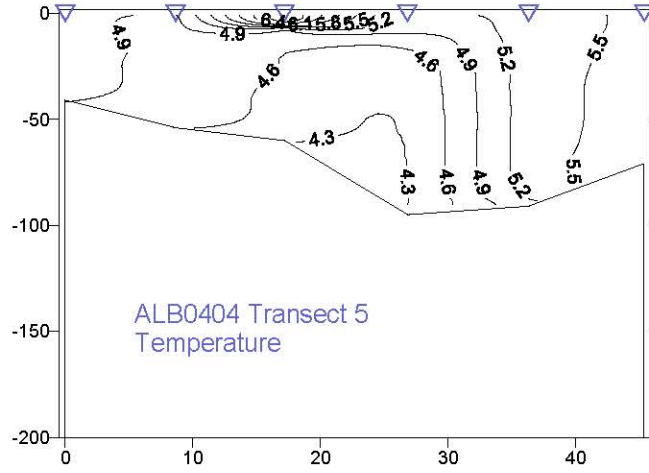

## ALB0404 Marine Mammal Survey

28 April - 19 May, 2004

| Cast # | Sta # | Lat    | Long   | Day | Mo | Yr   | Time (GMT) | Btm Depth | Sfc Temp | Sfc Salt | Btm Temp | Btm Salt | Meters from Bottom |
|--------|-------|--------|--------|-----|----|------|------------|-----------|----------|----------|----------|----------|--------------------|
| 1      | 309   | 4129.5 | 6857.0 | 28  | 4  | 2004 | 20:10      | 152       | 5.46     | 32.69    | 4.07     | 33.33    | 7                  |
| 2      | 310   | 4129.5 | 6850.4 | 28  | 4  | 2004 | 20:55      | 134       | 5.62     | 33.03    | 4.11     | 33.36    | 5                  |
| 3      | 311   | 4129.5 | 6843.8 | 28  | 4  | 2004 | 21:40      | 136       | 5.54     | 33.09    | 3.94     | 33.31    | 6                  |
| 4      | 303   | 4129.2 | 6937.1 | 29  | 4  | 2004 | 11:40      | 30        | 5.32     | 32.30    | 5.28     | 32.32    | 5                  |
| 5      | 304   | 4129.3 | 6930.3 | 29  | 4  | 2004 | 12:25      | 38        | 5.59     | 32.19    | 4.73     | 32.53    | 4                  |
| 6      | 305   | 4129.5 | 6923.6 | 29  | 4  | 2004 | 13:11      | 62        | 5.61     | 32.28    | 4.09     | 32.75    | 5                  |
| 7      | 306   | 4129.3 | 6917.1 | 29  | 4  | 2004 | 13:55      | 101       | 5.56     | 32.46    | 3.56     | 32.99    | 6                  |
| 8      | 306   | 4129.4 | 6917.1 | 29  | 4  | 2004 | 16:28      | 102       | 5.70     | 32.54    | 3.54     | 33.00    | 6                  |
| 9      | 999   | 4129.8 | 6920.5 | 29  | 4  | 2004 | 17:04      | 82        | 5.70     | 32.43    | 3.69     | 32.91    | 4                  |
| 10     | 999   | 4129.9 | 6920.4 | 29  | 4  | 2004 | 17:10      | 82        | 5.67     | 32.42    | 3.68     | 32.92    | 5                  |
| 11     | 999   | 4130.0 | 6920.5 | 29  | 4  | 2004 | 18:23      | 82        | 5.63     | 32.40    | 3.68     | 32.91    | 5                  |
| 12     | 999   | 4130.1 | 6920.4 | 29  | 4  | 2004 | 18:40      | 83        | 5.63     | 32.40    | 3.68     | 32.92    | 4                  |
| 13     | 307   | 4129.3 | 6910.3 | 29  | 4  | 2004 | 19:51      | 159       | 5.62     | 32.59    | 3.93     | 33.26    | 5                  |
| 14     | 308   | 4129.3 | 6903.8 | 29  | 4  | 2004 | 20:37      | 139       | 5.71     | 32.58    | 3.67     | 33.16    | 5                  |
| 15     | 201   | 4141.2 | 6950.4 | 30  | 4  | 2004 | 11:40      | 30        | 5.69     | 32.03    | 5.00     | 32.33    | 6                  |
| 16     | 202   | 4141.5 | 6943.9 | 30  | 4  | 2004 | 12:22      | 69        | 5.72     | 32.04    | 3.85     | 32.75    | 5                  |
| 17     | 203   | 4141.6 | 6937.1 | 30  | 4  | 2004 | 13:04      | 126       | 5.76     | 32.13    | 3.62     | 32.97    | 4                  |
| 18     | 204   | 4141.6 | 6930.5 | 30  | 4  | 2004 | 13:51      | 119       | 5.37     | 32.27    | 3.61     | 33.07    | 5                  |
| 19     | 205   | 4141.3 | 6924.0 | 30  | 4  | 2004 | 14:33      | 167       | 5.15     | 32.37    | 4.31     | 33.40    | 5                  |
| 20     | 206   | 4141.3 | 6917.0 | 30  | 4  | 2004 | 15:19      | 198       | 5.27     | 32.38    | 4.42     | 33.48    | 5                  |
| 21     | 207   | 4141.5 | 6910.1 | 30  | 4  | 2004 | 16:07      | 180       | 5.59     | 32.53    | 4.41     | 33.47    | 5                  |
| 22     | 208   | 4141.6 | 6903.5 | 30  | 4  | 2004 | 16:58      | 170       | 6.10     | 32.79    | 4.43     | 33.46    | 5                  |
| 23     | 209   | 4141.2 | 6856.9 | 30  | 4  | 2004 | 17:49      | 164       | 5.69     | 32.64    | 4.26     | 33.40    | 7                  |
| 24     | 210   | 4141.6 | 6850.1 | 30  | 4  | 2004 | 18:40      | 158       | 5.69     | 32.70    | 4.12     | 33.35    | 5                  |
| 25     | 211   | 4141.3 | 6843.6 | 30  | 4  | 2004 | 19:30      | 158       | 5.82     | 32.72    | 4.01     | 33.28    | 5                  |
| 26     | 212   | 4141.3 | 6836.9 | 30  | 4  | 2004 | 20:25      | 168       | 5.84     | 32.76    | 4.02     | 33.30    | 4                  |
| 27     | 213   | 4141.3 | 6830.2 | 30  | 4  | 2004 | 21:23      | 178       | 6.05     | 32.89    | 4.21     | 33.40    | 5                  |
| 28     | 215   | 4141.5 | 6816.7 | 1   | 5  | 2004 | 11:51      | 37        | 5.63     | 32.89    | 5.55     | 32.91    | 6                  |
| 29     | 214   | 4141.4 | 6823.0 | 1   | 5  | 2004 | 12:34      | 61        | 5.43     | 32.91    | 4.96     | 33.05    | 5                  |
| 30     | 314   | 4129.4 | 6823.5 | 1   | 5  | 2004 | 14:36      | 48        | 5.67     | 32.96    | 5.03     | 33.01    | 6                  |
| 31     | 313   | 4129.4 | 6830.1 | 1   | 5  | 2004 | 15:19      | 93        | 5.64     | 32.97    | 4.77     | 33.05    | 5                  |
| 32     | 312   | 4129.4 | 6837.2 | 1   | 5  | 2004 | 16:06      | 104       | 5.97     | 33.02    | 4.17     | 33.19    | 4                  |
| 33     | 412   | 4117.4 | 6837.4 | 1   | 5  | 2004 | 18:17      | 67        | 6.10     | 32.98    | 4.86     | 33.04    | 5                  |
| 34     | 411   | 4117.4 | 6844.0 | 1   | 5  | 2004 | 19:00      | 80        | 6.70     | 32.86    | 4.02     | 33.18    | 4                  |