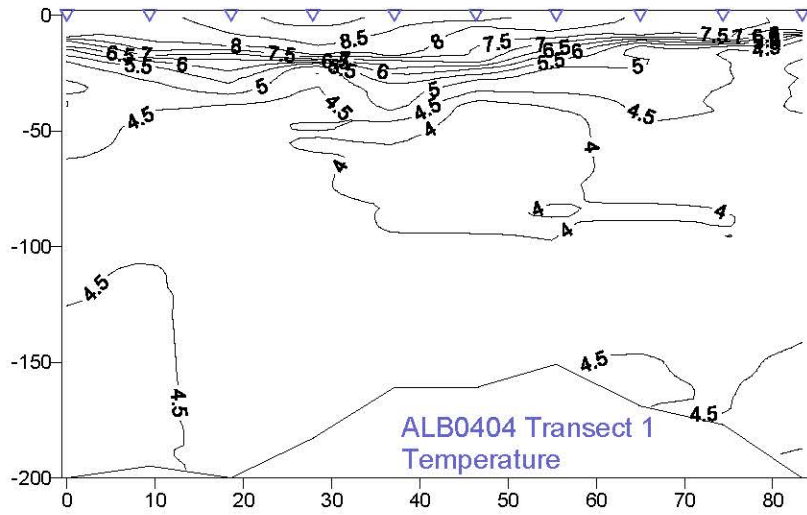

## ALB0404 Marine Mammal Survey

28 April - 19 May, 2004

| Cast # | Sta # | Lat    | Long   | Day | Mo | Yr   | Time (GMT) | Btm Depth | Sfc Temp | Sfc Salt | Btm Temp | Btm Salt | Meters from Bottom |
|--------|-------|--------|--------|-----|----|------|------------|-----------|----------|----------|----------|----------|--------------------|
| 1      | 309   | 4129.5 | 6857.0 | 28  | 4  | 2004 | 20:10      | 152       | 5.46     | 32.69    | 4.07     | 33.33    | 7                  |
| 2      | 310   | 4129.5 | 6850.4 | 28  | 4  | 2004 | 20:55      | 134       | 5.62     | 33.03    | 4.11     | 33.36    | 5                  |
| 3      | 311   | 4129.5 | 6843.8 | 28  | 4  | 2004 | 21:40      | 136       | 5.54     | 33.09    | 3.94     | 33.31    | 6                  |
| 4      | 303   | 4129.2 | 6937.1 | 29  | 4  | 2004 | 11:40      | 30        | 5.32     | 32.30    | 5.28     | 32.32    | 5                  |
| 5      | 304   | 4129.3 | 6930.3 | 29  | 4  | 2004 | 12:25      | 38        | 5.59     | 32.19    | 4.73     | 32.53    | 4                  |
| 6      | 305   | 4129.5 | 6923.6 | 29  | 4  | 2004 | 13:11      | 62        | 5.61     | 32.28    | 4.09     | 32.75    | 5                  |
| 7      | 306   | 4129.3 | 6917.1 | 29  | 4  | 2004 | 13:55      | 101       | 5.56     | 32.46    | 3.56     | 32.99    | 6                  |
| 8      | 306   | 4129.4 | 6917.1 | 29  | 4  | 2004 | 16:28      | 102       | 5.70     | 32.54    | 3.54     | 33.00    | 6                  |
| 9      | 999   | 4129.8 | 6920.5 | 29  | 4  | 2004 | 17:04      | 82        | 5.70     | 32.43    | 3.69     | 32.91    | 4                  |
| 10     | 999   | 4129.9 | 6920.4 | 29  | 4  | 2004 | 17:10      | 82        | 5.67     | 32.42    | 3.68     | 32.92    | 5                  |
| 11     | 999   | 4130.0 | 6920.5 | 29  | 4  | 2004 | 18:23      | 82        | 5.63     | 32.40    | 3.68     | 32.91    | 5                  |
| 12     | 999   | 4130.1 | 6920.4 | 29  | 4  | 2004 | 18:40      | 83        | 5.63     | 32.40    | 3.68     | 32.92    | 4                  |
| 13     | 307   | 4129.3 | 6910.3 | 29  | 4  | 2004 | 19:51      | 159       | 5.62     | 32.59    | 3.93     | 33.26    | 5                  |
| 14     | 308   | 4129.3 | 6903.8 | 29  | 4  | 2004 | 20:37      | 139       | 5.71     | 32.58    | 3.67     | 33.16    | 5                  |
| 15     | 201   | 4141.2 | 6950.4 | 30  | 4  | 2004 | 11:40      | 30        | 5.69     | 32.03    | 5.00     | 32.33    | 6                  |
| 16     | 202   | 4141.5 | 6943.9 | 30  | 4  | 2004 | 12:22      | 69        | 5.72     | 32.04    | 3.85     | 32.75    | 5                  |
| 17     | 203   | 4141.6 | 6937.1 | 30  | 4  | 2004 | 13:04      | 126       | 5.76     | 32.13    | 3.62     | 32.97    | 4                  |
| 18     | 204   | 4141.6 | 6930.5 | 30  | 4  | 2004 | 13:51      | 119       | 5.37     | 32.27    | 3.61     | 33.07    | 5                  |
| 19     | 205   | 4141.3 | 6924.0 | 30  | 4  | 2004 | 14:33      | 167       | 5.15     | 32.37    | 4.31     | 33.40    | 5                  |
| 20     | 206   | 4141.3 | 6917.0 | 30  | 4  | 2004 | 15:19      | 198       | 5.27     | 32.38    | 4.42     | 33.48    | 5                  |
| 21     | 207   | 4141.5 | 6910.1 | 30  | 4  | 2004 | 16:07      | 180       | 5.59     | 32.53    | 4.41     | 33.47    | 5                  |
| 22     | 208   | 4141.6 | 6903.5 | 30  | 4  | 2004 | 16:58      | 170       | 6.10     | 32.79    | 4.43     | 33.46    | 5                  |
| 23     | 209   | 4141.2 | 6856.9 | 30  | 4  | 2004 | 17:49      | 164       | 5.69     | 32.64    | 4.26     | 33.40    | 7                  |
| 24     | 210   | 4141.6 | 6850.1 | 30  | 4  | 2004 | 18:40      | 158       | 5.69     | 32.70    | 4.12     | 33.35    | 5                  |
| 25     | 211   | 4141.3 | 6843.6 | 30  | 4  | 2004 | 19:30      | 158       | 5.82     | 32.72    | 4.01     | 33.28    | 5                  |
| 26     | 212   | 4141.3 | 6836.9 | 30  | 4  | 2004 | 20:25      | 168       | 5.84     | 32.76    | 4.02     | 33.30    | 4                  |
| 27     | 213   | 4141.3 | 6830.2 | 30  | 4  | 2004 | 21:23      | 178       | 6.05     | 32.89    | 4.21     | 33.40    | 5                  |
| 28     | 215   | 4141.5 | 6816.7 | 1   | 5  | 2004 | 11:51      | 37        | 5.63     | 32.89    | 5.55     | 32.91    | 6                  |
| 29     | 214   | 4141.4 | 6823.0 | 1   | 5  | 2004 | 12:34      | 61        | 5.43     | 32.91    | 4.96     | 33.05    | 5                  |
| 30     | 314   | 4129.4 | 6823.5 | 1   | 5  | 2004 | 14:36      | 48        | 5.67     | 32.96    | 5.03     | 33.01    | 6                  |
| 31     | 313   | 4129.4 | 6830.1 | 1   | 5  | 2004 | 15:19      | 93        | 5.64     | 32.97    | 4.77     | 33.05    | 5                  |
| 32     | 312   | 4129.4 | 6837.2 | 1   | 5  | 2004 | 16:06      | 104       | 5.97     | 33.02    | 4.17     | 33.19    | 4                  |
| 33     | 412   | 4117.4 | 6837.4 | 1   | 5  | 2004 | 18:17      | 67        | 6.10     | 32.98    | 4.86     | 33.04    | 5                  |
| 34     | 411   | 4117.4 | 6844.0 | 1   | 5  | 2004 | 19:00      | 80        | 6.70     | 32.86    | 4.02     | 33.18    | 4                  |