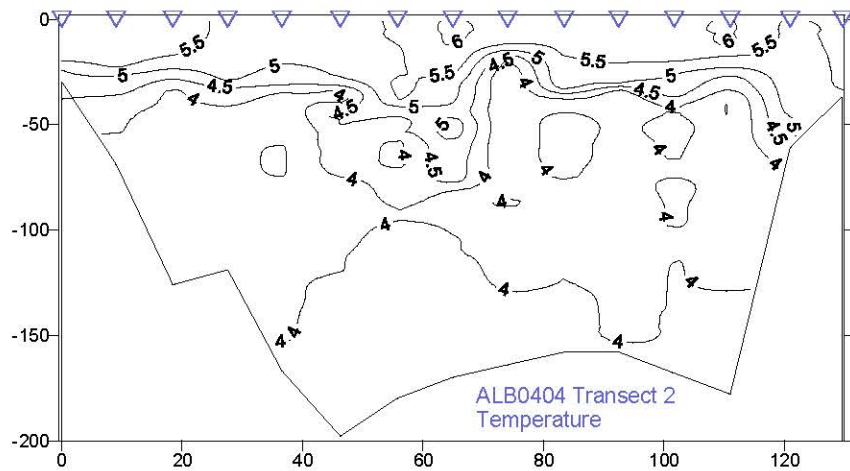

## ALB0404 Marine Mammal Survey

28 April - 19 May, 2004

| Cast # | Sta # | Lat    | Long   | Day | Mo | Yr   | Time (GMT) | Btm Depth | Sfc Temp | Sfc Salt | Btm Temp | Btm Salt | Meters from Bottom |
|--------|-------|--------|--------|-----|----|------|------------|-----------|----------|----------|----------|----------|--------------------|
| 1      | 309   | 4129.5 | 6857.0 | 28  | 4  | 2004 | 20:10      | 152       | 5.46     | 32.69    | 4.07     | 33.33    | 7                  |
| 2      | 310   | 4129.5 | 6850.4 | 28  | 4  | 2004 | 20:55      | 134       | 5.62     | 33.03    | 4.11     | 33.36    | 5                  |
| 3      | 311   | 4129.5 | 6843.8 | 28  | 4  | 2004 | 21:40      | 136       | 5.54     | 33.09    | 3.94     | 33.31    | 6                  |
| 4      | 303   | 4129.2 | 6937.1 | 29  | 4  | 2004 | 11:40      | 30        | 5.32     | 32.30    | 5.28     | 32.32    | 5                  |
| 5      | 304   | 4129.3 | 6930.3 | 29  | 4  | 2004 | 12:25      | 38        | 5.59     | 32.19    | 4.73     | 32.53    | 4                  |
| 6      | 305   | 4129.5 | 6923.6 | 29  | 4  | 2004 | 13:11      | 62        | 5.61     | 32.28    | 4.09     | 32.75    | 5                  |
| 7      | 306   | 4129.3 | 6917.1 | 29  | 4  | 2004 | 13:55      | 101       | 5.56     | 32.46    | 3.56     | 32.99    | 6                  |
| 8      | 306   | 4129.4 | 6917.1 | 29  | 4  | 2004 | 16:28      | 102       | 5.70     | 32.54    | 3.54     | 33.00    | 6                  |
| 9      | 999   | 4129.8 | 6920.5 | 29  | 4  | 2004 | 17:04      | 82        | 5.70     | 32.43    | 3.69     | 32.91    | 4                  |
| 10     | 999   | 4129.9 | 6920.4 | 29  | 4  | 2004 | 17:10      | 82        | 5.67     | 32.42    | 3.68     | 32.92    | 5                  |
| 11     | 999   | 4130.0 | 6920.5 | 29  | 4  | 2004 | 18:23      | 82        | 5.63     | 32.40    | 3.68     | 32.91    | 5                  |
| 12     | 999   | 4130.1 | 6920.4 | 29  | 4  | 2004 | 18:40      | 83        | 5.63     | 32.40    | 3.68     | 32.92    | 4                  |
| 13     | 307   | 4129.3 | 6910.3 | 29  | 4  | 2004 | 19:51      | 159       | 5.62     | 32.59    | 3.93     | 33.26    | 5                  |
| 14     | 308   | 4129.3 | 6903.8 | 29  | 4  | 2004 | 20:37      | 139       | 5.71     | 32.58    | 3.67     | 33.16    | 5                  |
| 15     | 201   | 4141.2 | 6950.4 | 30  | 4  | 2004 | 11:40      | 30        | 5.69     | 32.03    | 5.00     | 32.33    | 6                  |
| 16     | 202   | 4141.5 | 6943.9 | 30  | 4  | 2004 | 12:22      | 69        | 5.72     | 32.04    | 3.85     | 32.75    | 5                  |
| 17     | 203   | 4141.6 | 6937.1 | 30  | 4  | 2004 | 13:04      | 126       | 5.76     | 32.13    | 3.62     | 32.97    | 4                  |
| 18     | 204   | 4141.6 | 6930.5 | 30  | 4  | 2004 | 13:51      | 119       | 5.37     | 32.27    | 3.61     | 33.07    | 5                  |
| 19     | 205   | 4141.3 | 6924.0 | 30  | 4  | 2004 | 14:33      | 167       | 5.15     | 32.37    | 4.31     | 33.40    | 5                  |
| 20     | 206   | 4141.3 | 6917.0 | 30  | 4  | 2004 | 15:19      | 198       | 5.27     | 32.38    | 4.42     | 33.48    | 5                  |
| 21     | 207   | 4141.5 | 6910.1 | 30  | 4  | 2004 | 16:07      | 180       | 5.59     | 32.53    | 4.41     | 33.47    | 5                  |
| 22     | 208   | 4141.6 | 6903.5 | 30  | 4  | 2004 | 16:58      | 170       | 6.10     | 32.79    | 4.43     | 33.46    | 5                  |
| 23     | 209   | 4141.2 | 6856.9 | 30  | 4  | 2004 | 17:49      | 164       | 5.69     | 32.64    | 4.26     | 33.40    | 7                  |
| 24     | 210   | 4141.6 | 6850.1 | 30  | 4  | 2004 | 18:40      | 158       | 5.69     | 32.70    | 4.12     | 33.35    | 5                  |
| 25     | 211   | 4141.3 | 6843.6 | 30  | 4  | 2004 | 19:30      | 158       | 5.82     | 32.72    | 4.01     | 33.28    | 5                  |
| 26     | 212   | 4141.3 | 6836.9 | 30  | 4  | 2004 | 20:25      | 168       | 5.84     | 32.76    | 4.02     | 33.30    | 4                  |
| 27     | 213   | 4141.3 | 6830.2 | 30  | 4  | 2004 | 21:23      | 178       | 6.05     | 32.89    | 4.21     | 33.40    | 5                  |
| 28     | 215   | 4141.5 | 6816.7 | 1   | 5  | 2004 | 11:51      | 37        | 5.63     | 32.89    | 5.55     | 32.91    | 6                  |
| 29     | 214   | 4141.4 | 6823.0 | 1   | 5  | 2004 | 12:34      | 61        | 5.43     | 32.91    | 4.96     | 33.05    | 5                  |
| 30     | 314   | 4129.4 | 6823.5 | 1   | 5  | 2004 | 14:36      | 48        | 5.67     | 32.96    | 5.03     | 33.01    | 6                  |
| 31     | 313   | 4129.4 | 6830.1 | 1   | 5  | 2004 | 15:19      | 93        | 5.64     | 32.97    | 4.77     | 33.05    | 5                  |
| 32     | 312   | 4129.4 | 6837.2 | 1   | 5  | 2004 | 16:06      | 104       | 5.97     | 33.02    | 4.17     | 33.19    | 4                  |
| 33     | 412   | 4117.4 | 6837.4 | 1   | 5  | 2004 | 18:17      | 67        | 6.10     | 32.98    | 4.86     | 33.04    | 5                  |
| 34     | 411   | 4117.4 | 6844.0 | 1   | 5  | 2004 | 19:00      | 80        | 6.70     | 32.86    | 4.02     | 33.18    | 4                  |